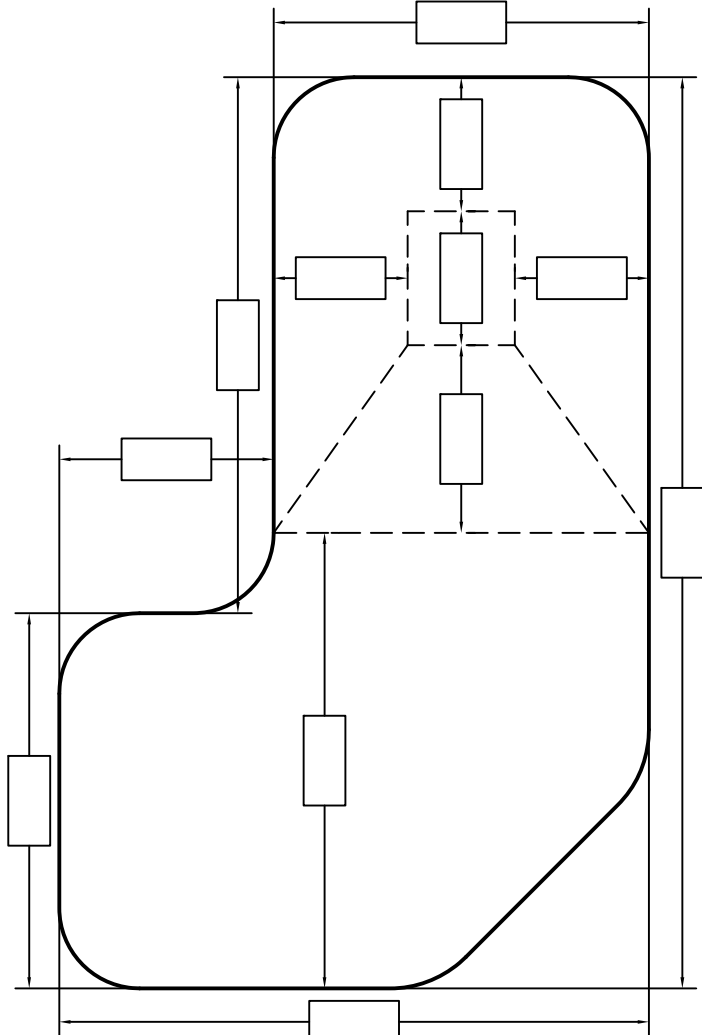

Informations Client

Client:
Tag:
Date de livraison:
Transporteur:
Pick-up:

Informations Toile

Motif de mur:
Motif de fond:
Bead: <input type="checkbox"/> Standard <input type="checkbox"/> Overlap _____ Pouces
Dimensions:

Profondeur:
Hauteur du mur:
Périmètre:

975, rue Armand-Bombardier
Terrebonne, Qc, J6Y 1S9

Tel: 514-321-9090
Fax: 450-965-6662
1-877-965-6662

courriel: info@aquafab.ca

Pour les pentes non standard compléter la page pour les pentes spéciales