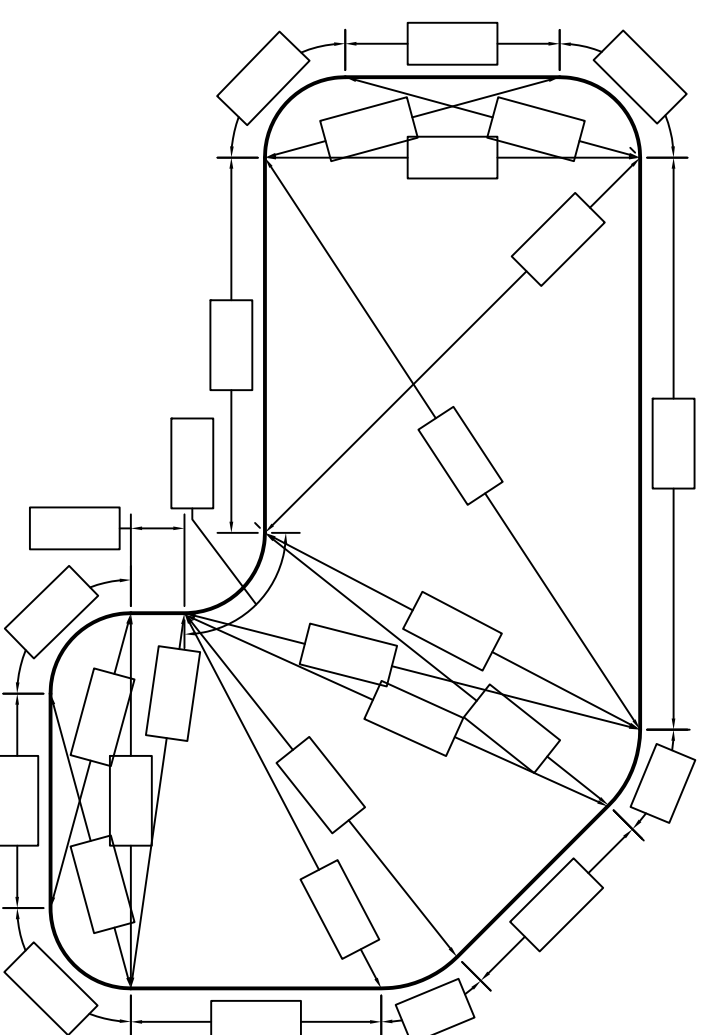

Informations Client

Client:
Tag:
Date de livraison:
Transporteur:
Pick-up:

Informations Toile

Motif de mur:
Motif de fond:
Bead: <input type="checkbox"/> Standard <input type="checkbox"/> Overlap _____ Pouces
Dimensions:

Profondeur:
Hauteur du mur:
Périmètre:

975, rue Armand-Bombardier
Terrebonne, Qc, J6Y 1S9

Tel: 514-321-9090
Fax: 450-965-6662
1-877-965-6662

courriel: info@aquafab.ca

Pour les pentes non standard compléter la page pour les pentes spéciales