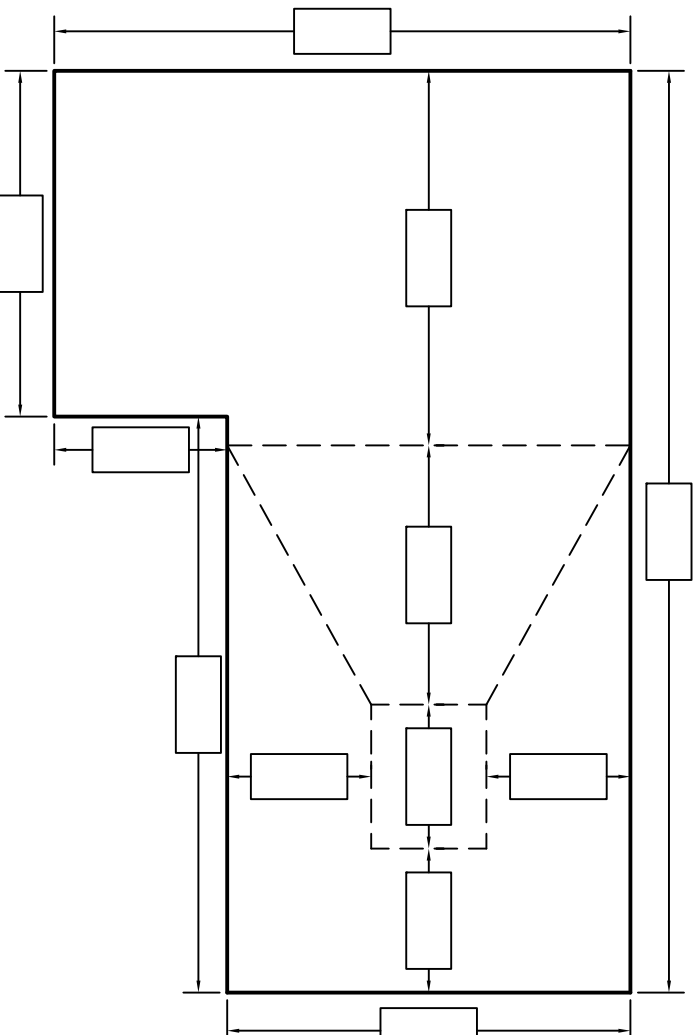

Informations Client

Client:	
Tag:	
Date de livraison:	
Transporteur:	
Pick-up:	

Informations Toile

Motif de mur:	
Motif de fond:	
Bead:	Standard <input type="checkbox"/> Overlap <input type="checkbox"/> _____ Pouces
Dimensions:	

Profondeur:	
Hauteur du mur:	
Périmètre:	

975, rue Armand-Bombardier
Terrebonne, Qc, J6Y 1S9

Tel: 514-321-9090
Fax: 450-965-6662
1-877-965-6662

courriel: info@aquafab.ca

Note: À utiliser pour les coins à angle droit et les coins rayons ou les coins coupées à 45° inférieurs à 12".

Coin Renversé

Pour les pentes non standard compléter la page pour les pentes spéciales.

Full-L

Droite