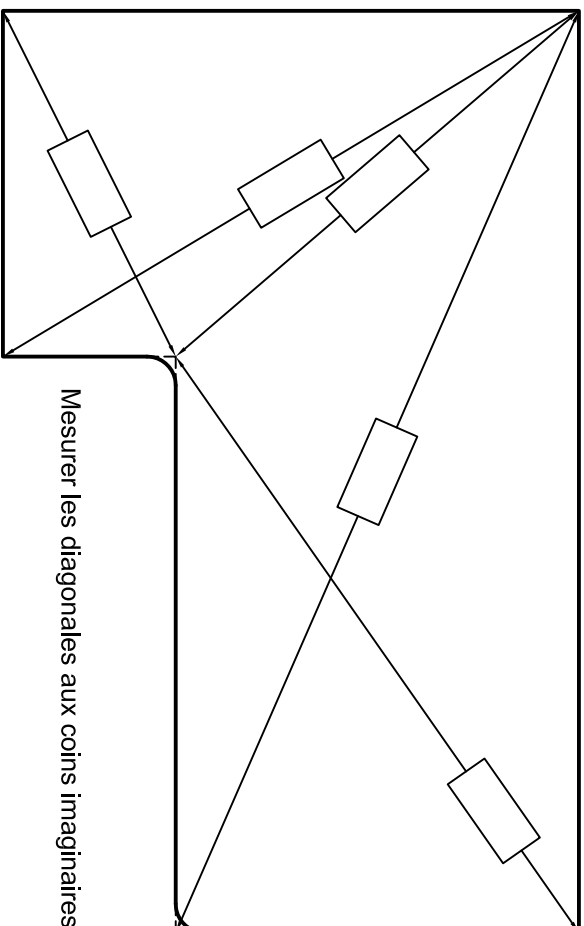

Informations Client

Client:	
Tag:	
Date de livraison:	
Transporteur:	
Pick-up:	

Informations Toile

Motif de mur:	
Motif de fond:	
Bead:	Standard <input type="checkbox"/> Overlap <input type="checkbox"/> _____ Pouces
Dimensions:	

Profondeur:	
Hauteur du mur:	
Périmètre:	

975, rue Armand-Bombardier
Terrebonne, Qc, J6Y 1S9

Tel: 514-321-9090
Fax: 450-965-6662
1-877-965-6662

courriel: info@aquafab.ca

Note: À utiliser pour les coins à angle droit et les coins rayons ou les coins coupées à 45° inférieurs à 12".

Coin Renversé

Pour les pentes non standard compléter la page pour les pentes spéciales.

Full-L

Droite