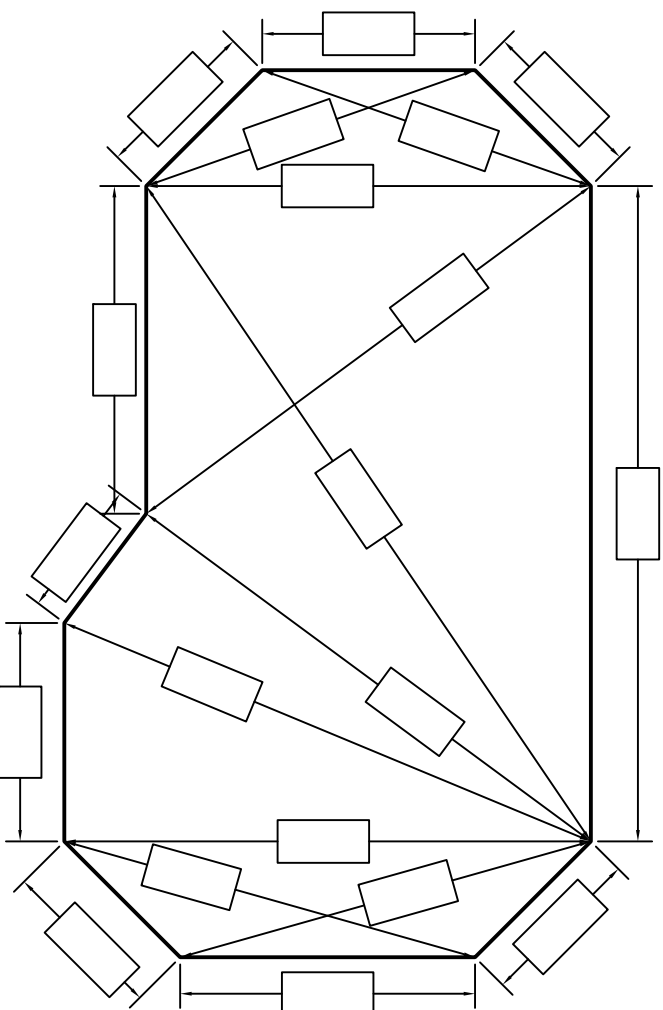

Informations Client

Client:	
Tag:	
Date de livraison:	
Transporteur:	
Pick-up:	

Informations Toile

Moitif de mur:	
Moitif de fond:	
Bead:	Standard <input type="checkbox"/> Overlap <input type="checkbox"/> _____ Pouces
Dimensions:	

Profondeur:	
Hauteur du mur:	
Périmètre:	

975, rue Armand-Bombardier
Terrebonne, Qc, J6Y 1S9

Tel: 514-321-9090
Fax: 450-965-6662
1-877-965-6662

courriel: info@aquafab.ca

Pour les pentes non standard compléter la page pour les pentes spéciales