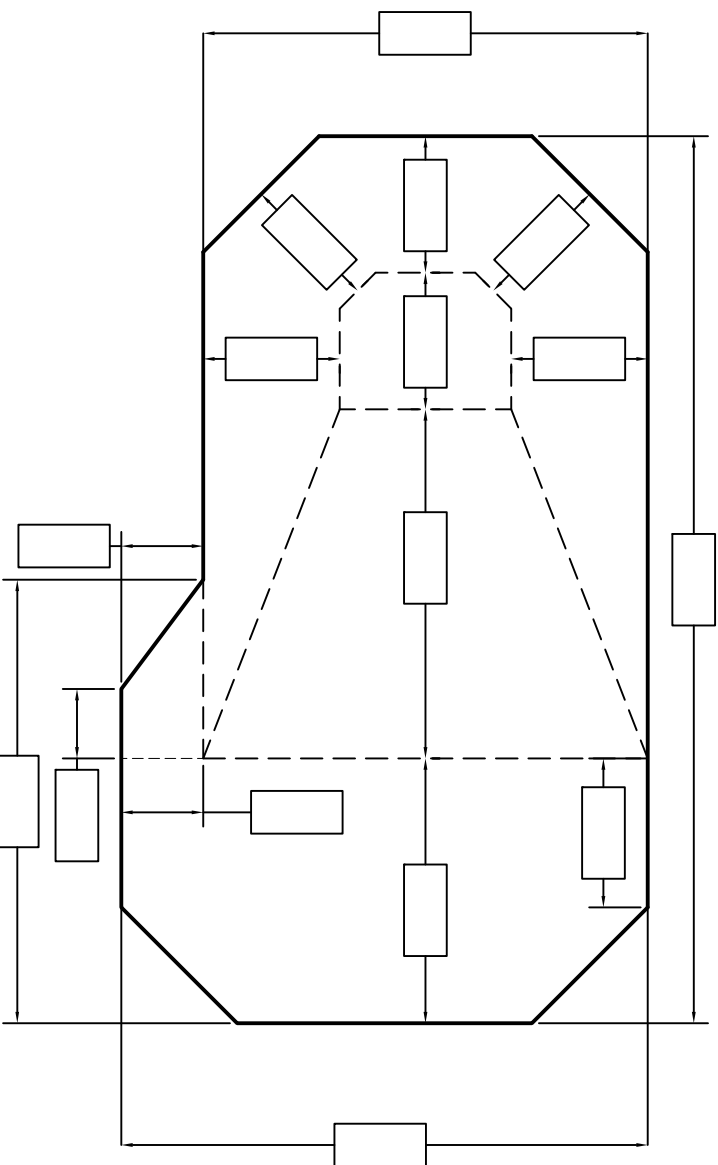

Informations Client

Client:	
Tag:	
Date de livraison:	
Transporteur:	
Pick-up:	

Informations Toile

Moitif de mur:	
Moitif de fond:	
Bead:	Standard <input type="checkbox"/> Overlap <input type="checkbox"/> _____ Pouces
Dimensions:	

Profondeur:	
Hauteur du mur:	
Périmètre:	

975, rue Armand-Bombardier
Terrebonne, Qc, J6Y 1S9

Tel: 514-321-9090
Fax: 450-965-6662
1-877-965-6662

courriel: info@aquafab.ca

Pour les pentes non standard compléter la page pour les pentes spéciales