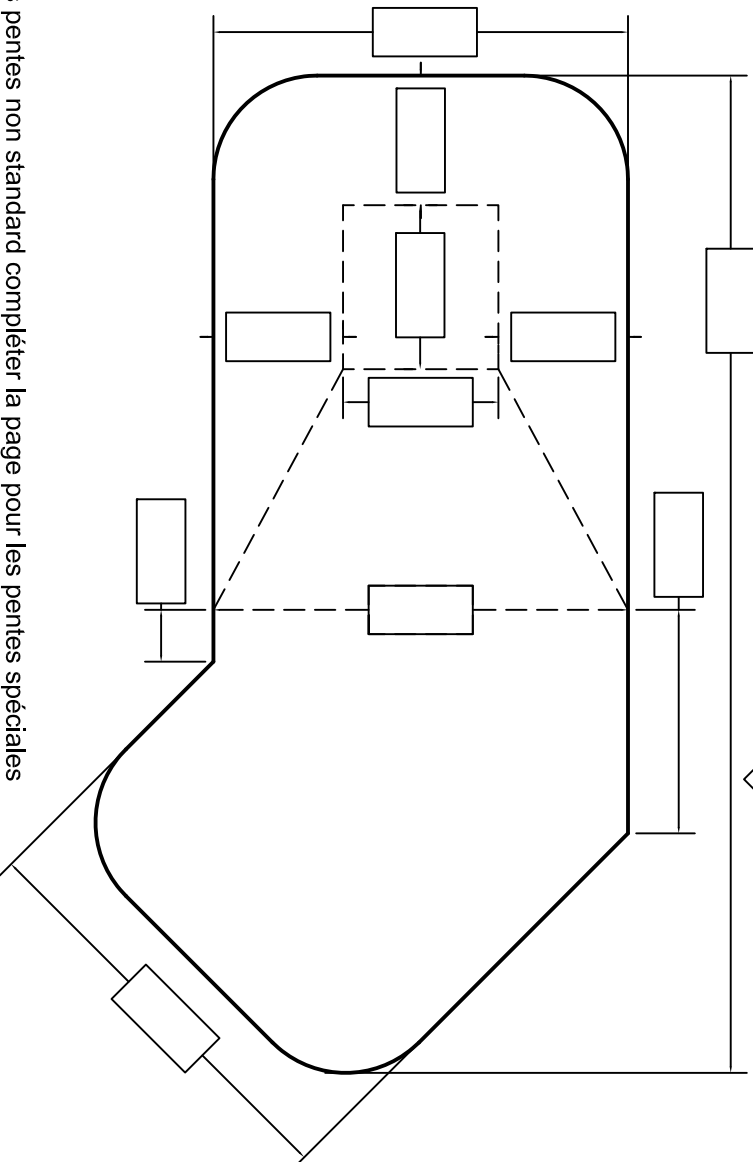

Informations Client

Client:	
Tag:	
Date de livraison:	
Transporteur:	
Pick-up:	

Informations Toile

Moitif de mur:	
Moitif de fond:	
Bead:	Standard <input type="checkbox"/> Overlap <input type="checkbox"/> _____ Pouces
Dimensions:	

Profondeur:	
Hauteur du mur:	
Périmètre:	

975, rue Armand-Bombardier
Terrebonne, Qc, J6Y 1S9

Tel: 514-321-9090
Fax: 450-965-6662
1-877-965-6662

courriel: info@aquafab.ca

Pour les pentes non standard compléter la page pour les pentes spéciales

Lazy-L (2) Gauche