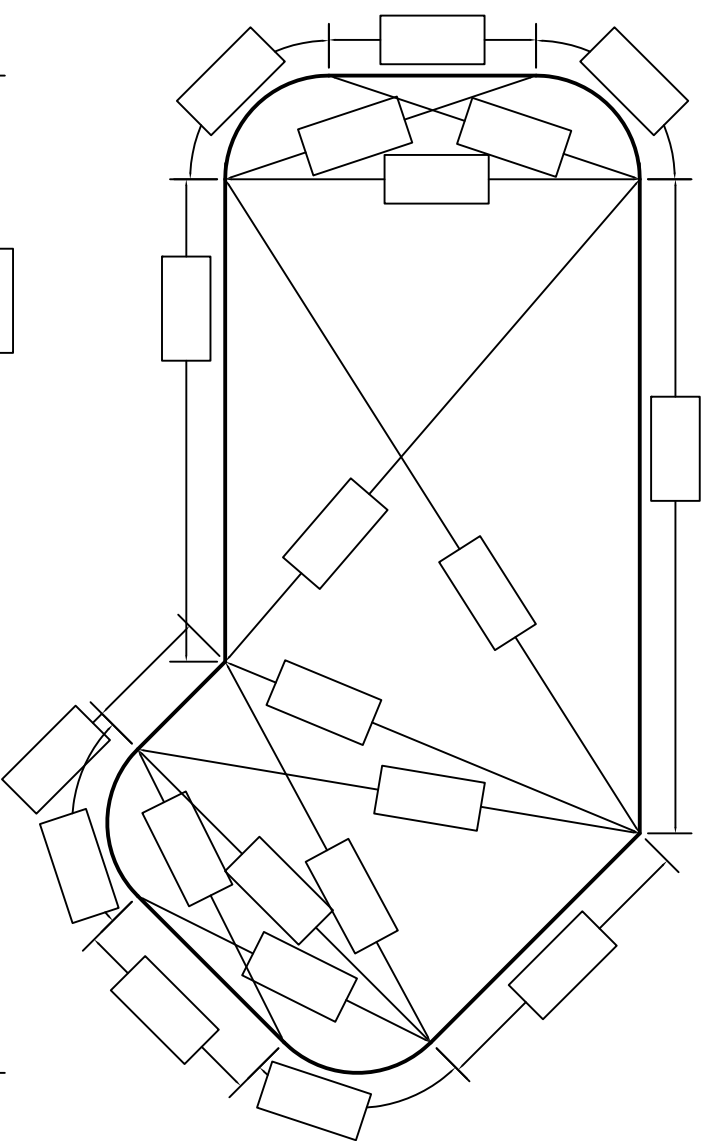

Informations Client

Client:	
Tag:	
Date de livraison:	
Transporteur:	
Pick-up:	

Informations Toile

Moitif de mur:	
Moitif de fond:	
Bead:	Standard <input type="checkbox"/> Overlap <input type="checkbox"/> _____ Pouces
Dimensions:	

Profondeur:	
Hauteur du mur:	
Périmètre:	

975, rue Armand-Bombardier
Terrebonne, Qc, J6Y 1S9

Tel: 514-321-9090
Fax: 450-965-6662
1-877-965-6662

courriel: info@aquafab.ca

Pour les pentes non standard compléter la page pour les pentes spéciales

Lazy-L (2) Gauche