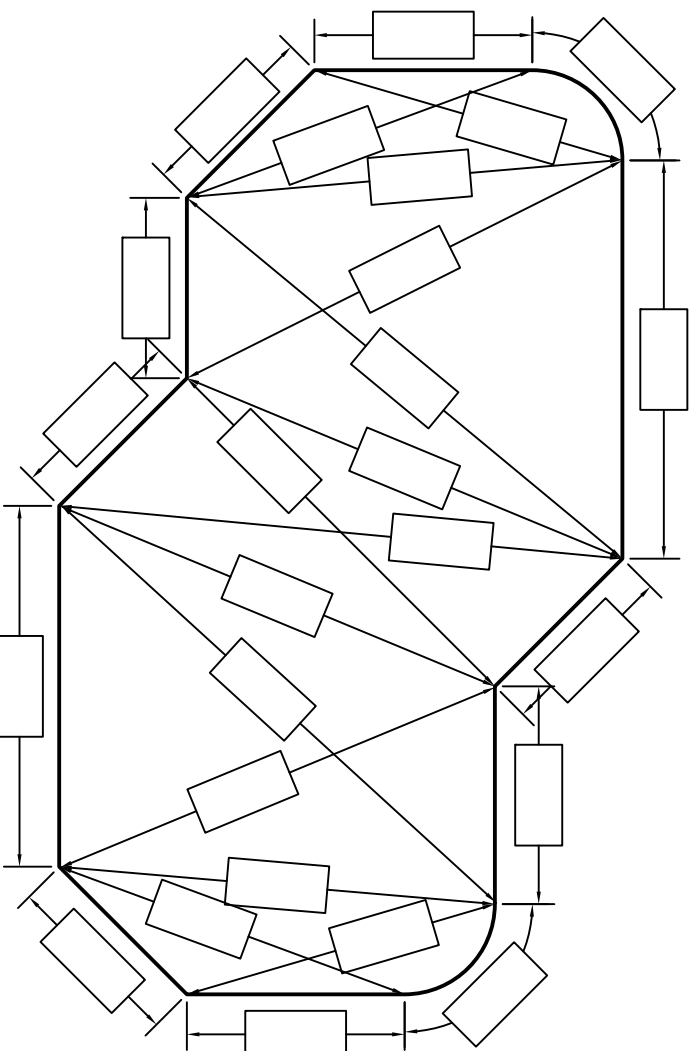

Informations Client

Client:	
Tag:	
Date de livraison:	
Transporteur:	
Pick-up:	

Informations Toile

Motif de mur:	
Motif de fond:	
Bead:	Standard <input type="checkbox"/> Overlap <input type="checkbox"/> _____ Pouces
Dimensions:	

Profondeur:	
Hauteur du mur:	
Périmètre:	

975, rue Armand-Bombardier
Terrebonne, Qc, J6Y 1S9

Tel: 514-321-9090
Fax: 450-965-6662
1-877-965-6662

courriel: info@aquafab.ca

Note: À utiliser pour des coins rayons de 12" ou plus.

- Hopper 6 Cotés
- Hopper 4 Cotés

Pour les pentes non standard compléter la page pour les pentes spéciales

Rio (2)

Droite