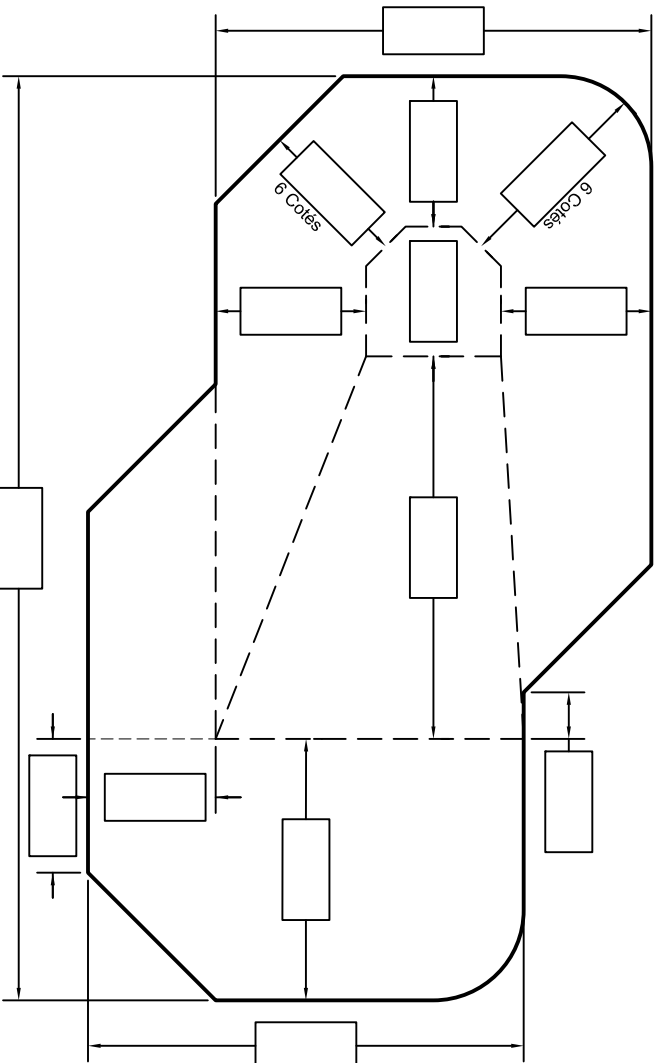

Informations Client

Client:	
Tag:	
Date de livraison:	
Transporteur:	
Pick-up:	

Informations Toile

Motif de mur:	
Motif de fond:	
Bead:	Standard <input type="checkbox"/> Overlap <input type="checkbox"/> _____ Pouces
Dimensions:	

Profondeur:	
Hauteur du mur:	
Périmètre:	

975, rue Armand-Bombardier
Terrebonne, Qc, J6Y 1S9

Tel: 514-321-9090
Fax: 450-965-6662
1-877-965-6662

courriel: info@aquafab.ca

Note: À utiliser pour des coins rayons de 12" ou plus.

- Hopper 6 Cotés
- Hopper 4 Cotés

Pour les pentes non standard compléter la page pour les pentes spéciales

Rio (2)

Droite