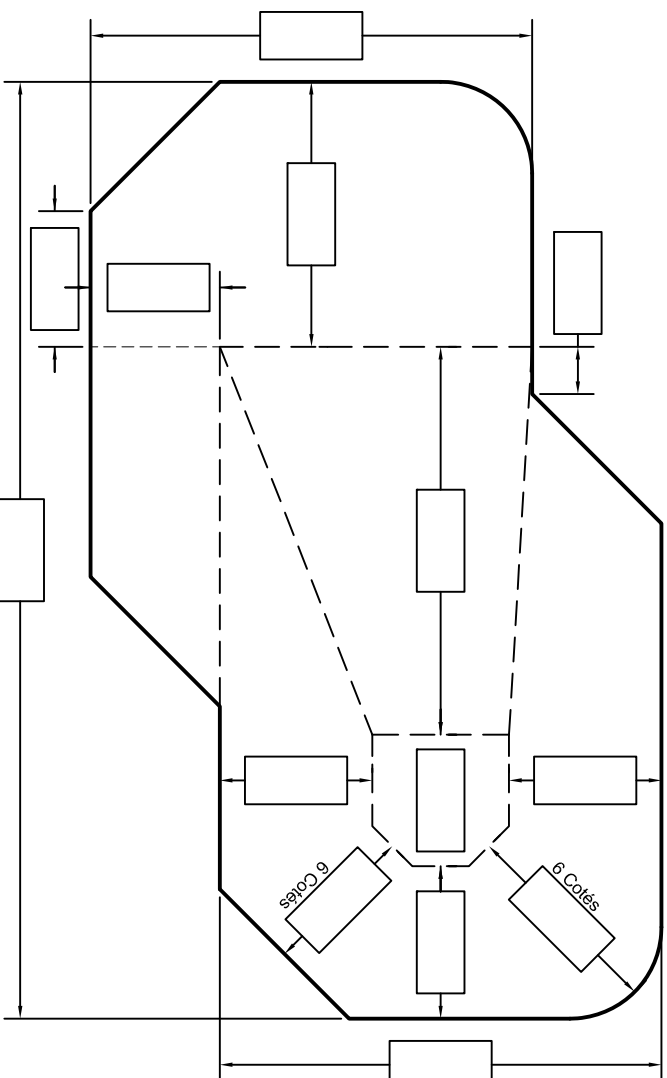

Informations Client

Client:	
Tag:	
Date de livraison:	
Transporteur:	
Pick-up:	

Informations Toile

Moitié de mur:	
Moitié de fond:	
Bead:	Standard <input type="checkbox"/> Overlap <input type="checkbox"/> _____ Pouces
Dimensions:	

<b>Profondeur:</b>	
<b>Hauteur du mur:</b>	
<b>Périmètre:</b>	

975, rue Armand-Bombardier  
Terrebonne, Qc, J6Y 1S9  
Tel: 514-321-9090  
Fax: 450-965-6662  
1-877-965-6662  
courriel: info@aquafab.ca

**Rio (2)**  
Gauche

Note: À utiliser pour des coins rayons de 12" ou plus.

- Hopper 6 Cotés
- Hopper 4 Cotés

Pour les pentes non standard compléter la page pour les pentes spéciales