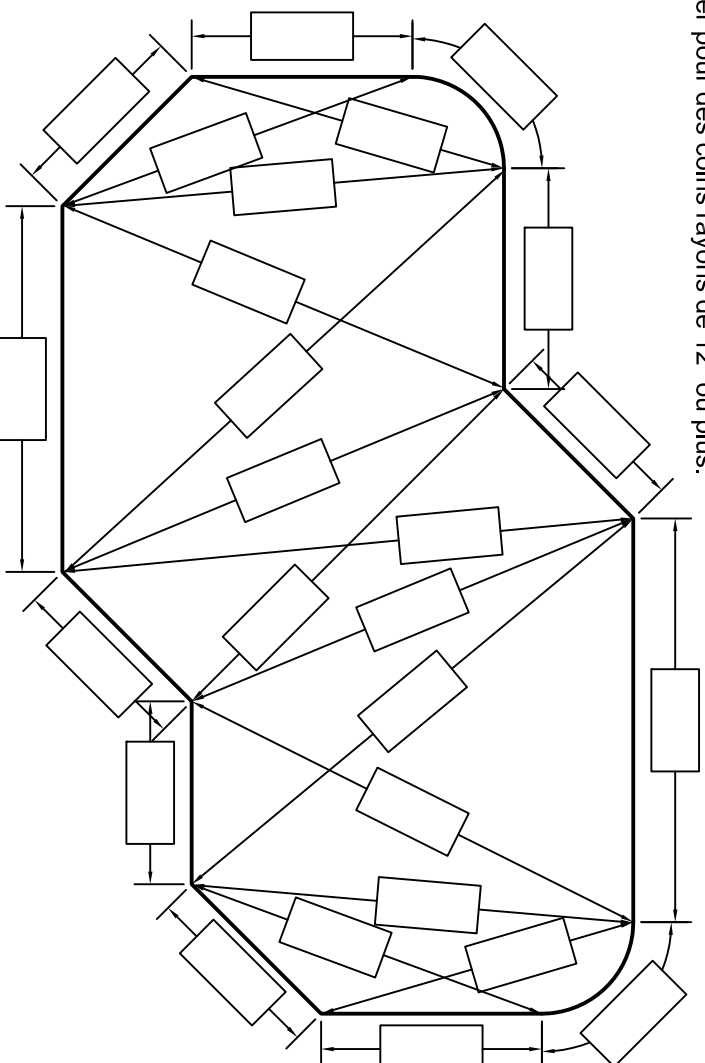

Informations Client

Client:	
Tag:	
Date de livraison:	
Transporteur:	
Pick-up:	

Informations Toile

Moitié de mur:	
Moitié de fond:	
Bead:	Standard <input type="checkbox"/> Overlap <input type="checkbox"/> _____ Pouces
Dimensions:	

<b>Profondeur:</b>	
<b>Hauteur du mur:</b>	
<b>Périmètre:</b>	

975, rue Armand-Bombardier  
Terrebonne, Qc, J6Y 1S9  
Tel: 514-321-9090  
Fax: 450-965-6662  
1-877-965-6662  
courriel: info@aquafab.ca

**Rio (2)**  
Gauche

Note: À utiliser pour des coins rayons de 12" ou plus.

- Hopper 6 Cotés
- Hopper 4 Cotés

Pour les pentes non standard compléter la page pour les pentes spéciales