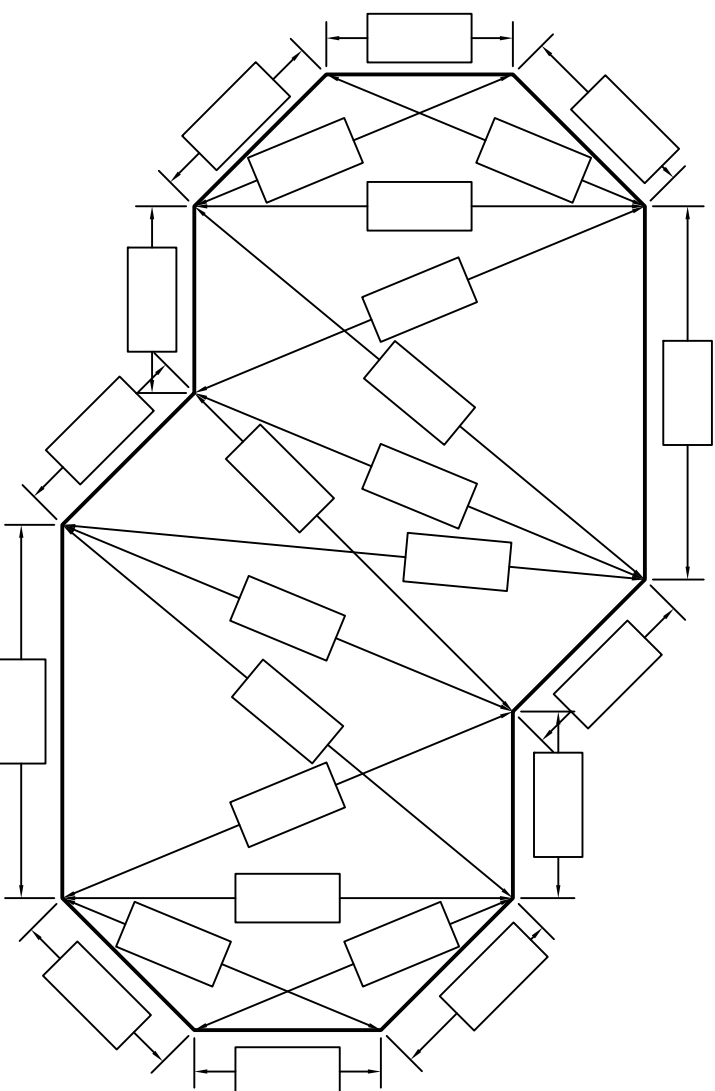

Informations Client

Client:	
Tag:	
Date de livraison:	
Transporteur:	
Pick-up:	

Informations Toile

Motif de mur:	
Motif de fond:	
Bead:	Standard <input type="checkbox"/> Overlap <input type="checkbox"/> _____ Pouces
Dimensions:	

Profondeur:	
Hauteur du mur:	
Périmètre:	

975, rue Armand-Bombardier
Terrebonne, Qc, J6Y 1S9
Tel: 514-321-9090
Fax: 450-965-6662
1-877-965-6662
courriel: info@aquafab.ca

Hopper
6 Cotés

Hopper
4 Cotés

Pour les pentes non standard compléter la page pour les pentes spéciales

Rio
Droite