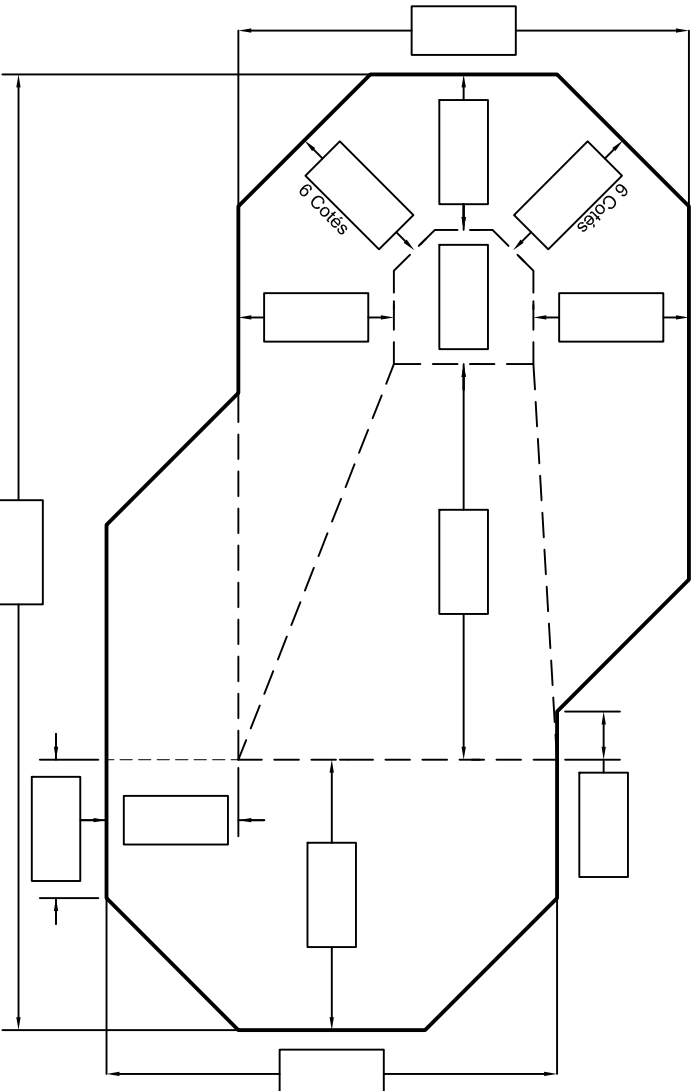

Informations Client

Client:	
Tag:	
Date de livraison:	
Transporteur:	
Pick-up:	

Informations Toile

Motif de mur:	
Motif de fond:	
Bead:	Standard <input type="checkbox"/> Overlap <input type="checkbox"/> _____ Pouces
Dimensions:	

Profondeur:	
Hauteur du mur:	
Périmètre:	

975, rue Armand-Bombardier
Terrebonne, Qc, J6Y 1S9
Tel: 514-321-9090
Fax: 450-965-6662
1-877-965-6662
courriel: info@aquafab.ca

Hopper
6 Cotés

Hopper
4 Cotés

Pour les pentes non standard compléter la page pour les pentes spéciales

Rio
Droite