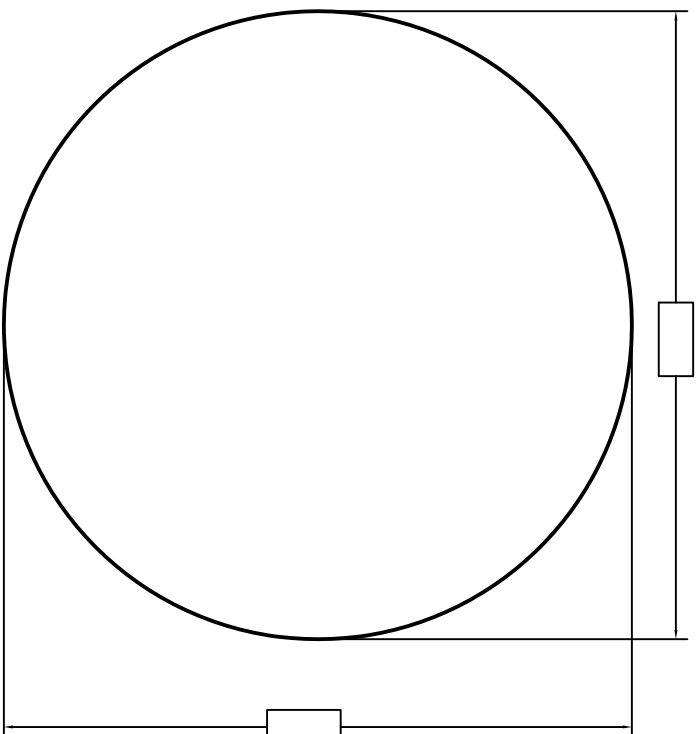

Informations Client

Client:
Tag:
Date de livraison:
Transporteur:
Pick-up:

Informations Toile

Motif de mur:
Motif de fond:
Bead: <input type="checkbox"/> Standard <input type="checkbox"/> Overlap _____ Pouces
Dimensions:

Profondeur:
Hauteur du mur:
Périmètre:

975, rue Armand-Bombardier
Terrebonne, Qc, J6Y 1S9

Tel: 514-321-9090
Fax: 450-965-6662
1-877-965-6662

courriel: info@aquafab.ca

Rond

Pour les pentes non standard compléter la page pour les pentes spéciales