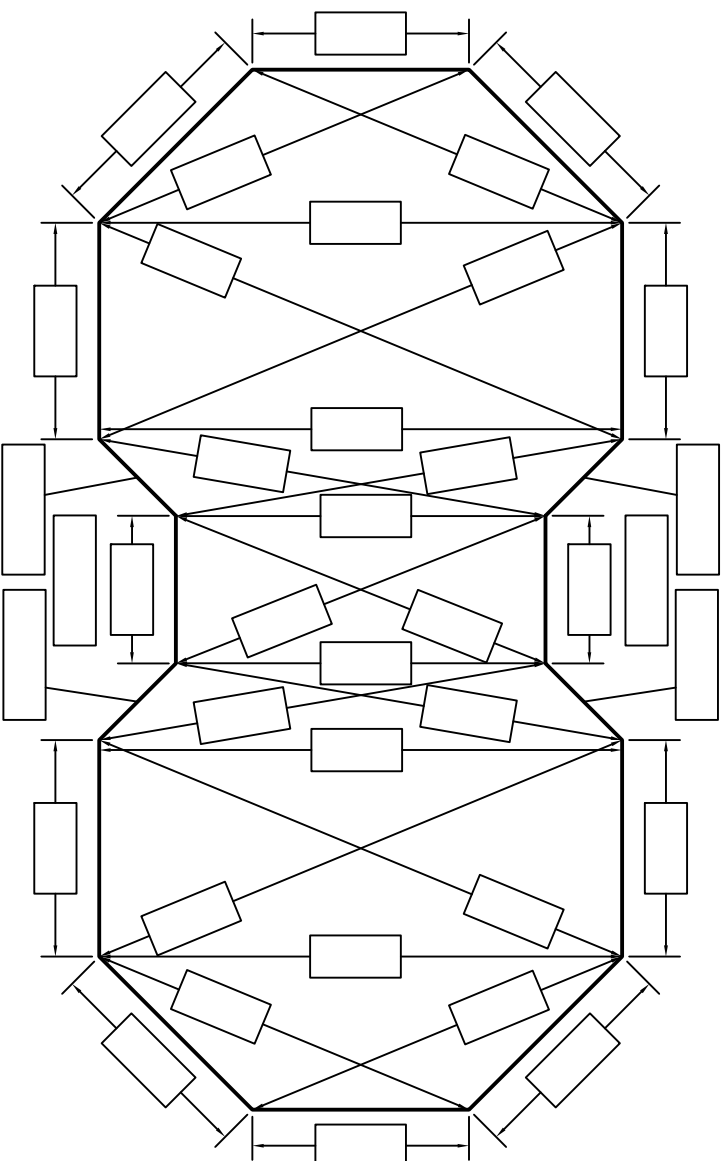

Informations Client

Client:	
Tag:	
Date de livraison:	
Transporteur:	
Pick-up:	

Informations Toile

Motif de mur:	
Motif de fond:	
Bead:	Standard <input type="checkbox"/> Overlap <input type="checkbox"/> _____ Pouces
Dimensions:	

Profondeur:	
Hauteur du mur:	
Périmètre:	

975, rue Armand-Bombardier
Terrebonne, Qc, J6Y 1S9

Tel: 514-321-9090
Fax: 450-965-6662
1-877-965-6662

courriel: info@aquafab.ca

Pour les pentes non standard compléter la page pour les pentes spéciales

Tropicana