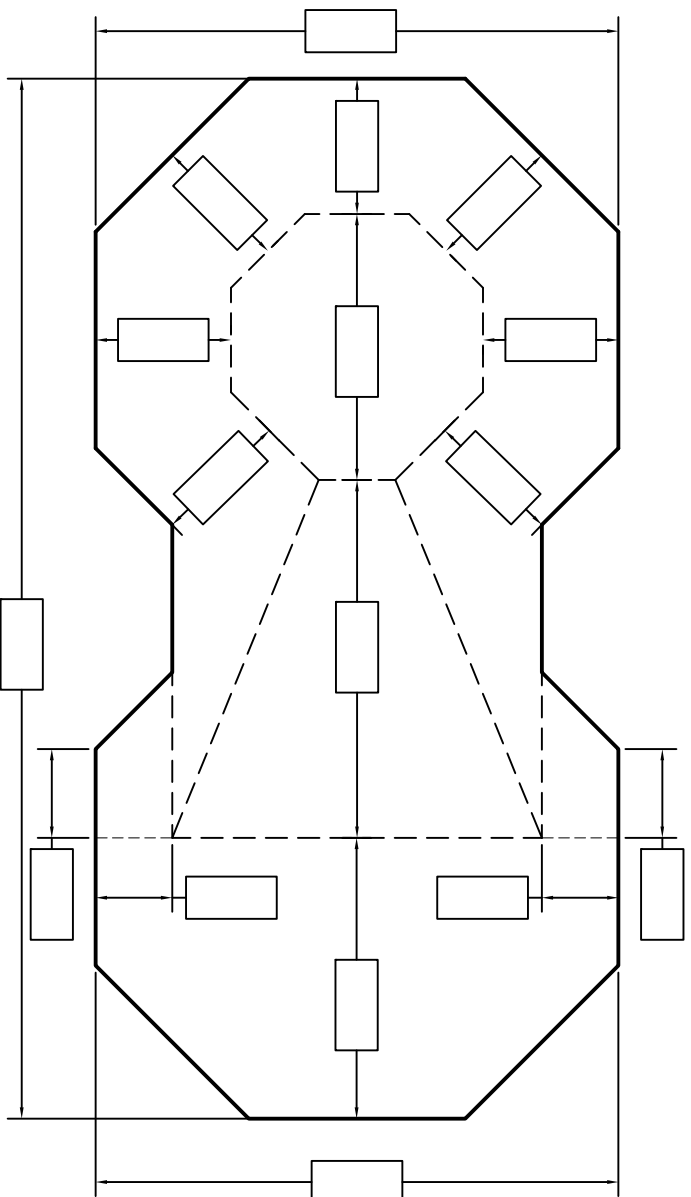

Informations Client

Client:	
Tag:	
Date de livraison:	
Transporteur:	
Pick-up:	

Informations Toile

Motif de mur:	
Motif de fond:	
Bead:	Standard <input type="checkbox"/> Overlap <input type="checkbox"/> _____ Pouces
Dimensions:	

Profondeur:	
Hauteur du mur:	
Périmètre:	

975, rue Armand-Bombardier
Terrebonne, Qc, J6Y 1S9

Tel: 514-321-9090
Fax: 450-965-6662
1-877-965-6662

courriel: info@aquafab.ca

Pour les pentes non standard compléter la page pour les pentes spéciales