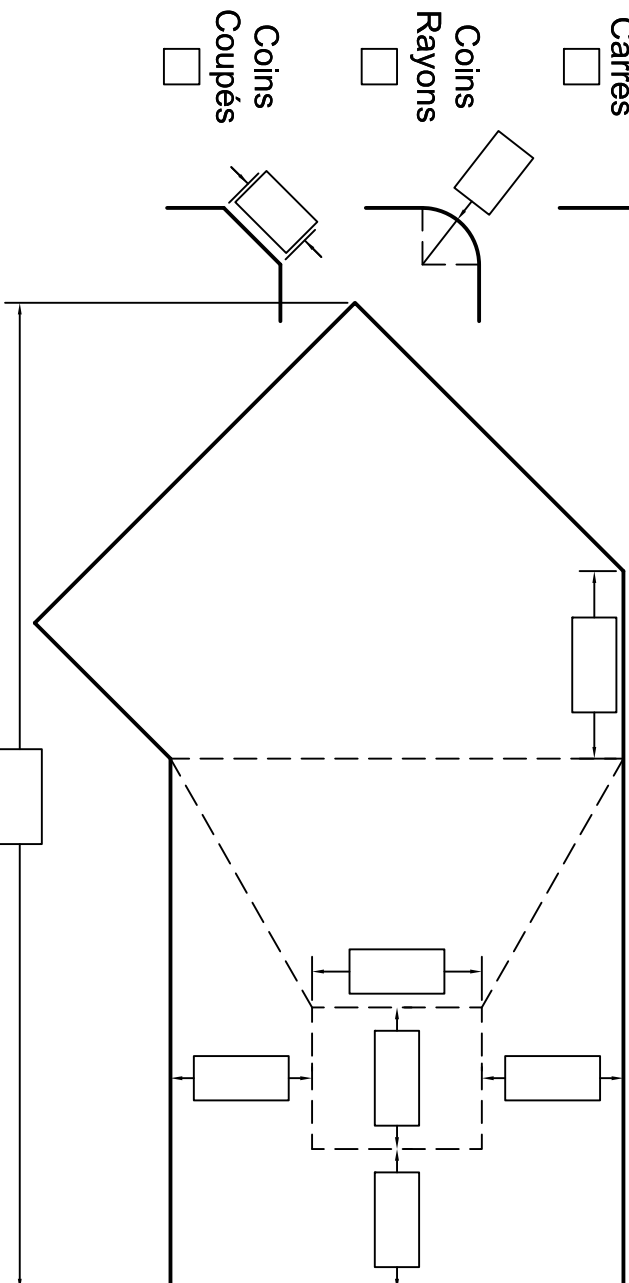

Informations Client

Client:
Tag:
Date de livraison:
Transporteur:
Pick-up:

Informations Toile

Motif de mur:
Motif de fond:
Bead: <input type="checkbox"/> Standard <input type="checkbox"/> Overlap _____ Pouces
Dimensions:

Profondeur:
Hauteur du mur:
Périmètre:

975, rue Armand-Bombardier
Terrebonne, Qc, J6Y 1S9

Tel: 514-321-9090
Fax: 450-965-6662
1-877-965-6662

courriel: info@aquafab.ca

Note: À utiliser pour les coins à angle droit et les coins rayons ou les coins coupées à 45° inférieurs à 12".

Mesurer les diagonales aux coins imaginaires

Coins Carrés

Coins Rayons

Coins Coupés

Pour les pentes non standard compléter la page pour les pentes spéciales