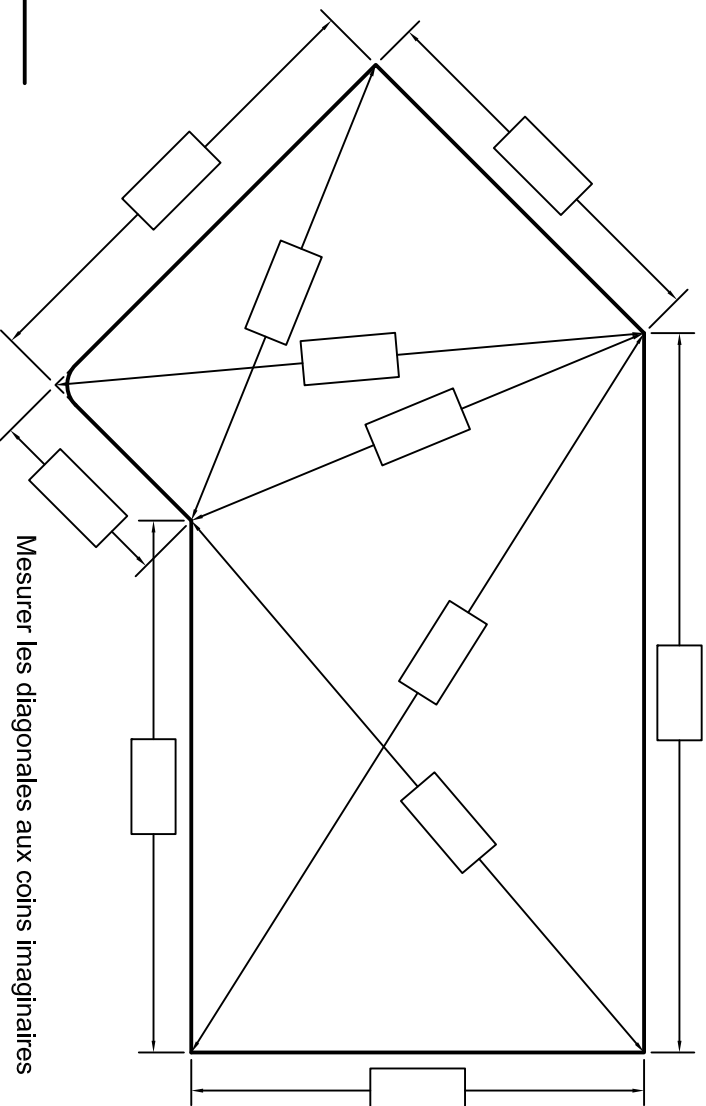

Informations Client

Client:
Tag:
Date de livraison:
Transporteur:
Pick-up:

Informations Toile

Motif de mur:
Motif de fond:
Bead: <input type="checkbox"/> Standard <input type="checkbox"/> Overlap _____ Pouces
Dimensions:

Profondeur:
Hauteur du mur:
Périmètre:

975, rue Armand-Bombardier
Terrebonne, Qc, J6Y 1S9

Tel: 514-321-9090
Fax: 450-965-6662
1-877-965-6662

courriel: info@aquafab.ca

Note: À utiliser pour les coins à angle droit et les coins rayons ou les coins coupées à 45° inférieurs à 12".

Mesurer les diagonales aux coins imaginaires

Coins Carrés

Coins Rayons

Coins Coupés

Pour les pentes non standard compléter la page pour les pentes spéciales