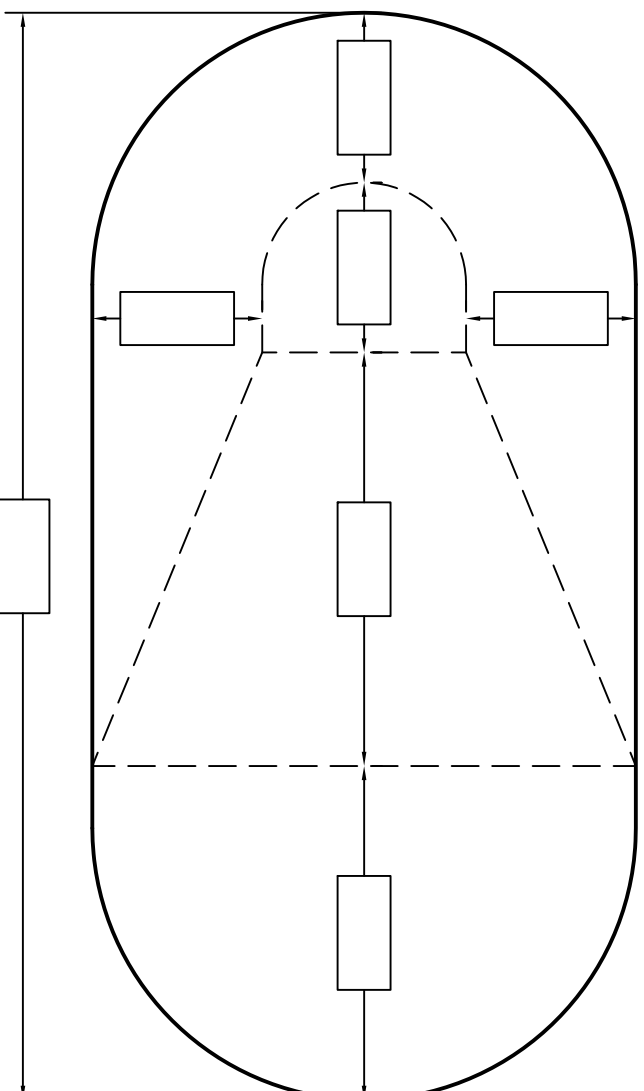

Informations Client

Client:	
Tag:	
Date de livraison:	
Transporteur:	
Pick-up:	

Informations Toile

Motif de mur:	
Motif de fond:	
Bead:	Standard <input type="checkbox"/> Overlap <input type="checkbox"/> _____ Pouces
Dimensions:	

Profondeur:	
Hauteur du mur:	
Périmètre:	

975, rue Armand-Bombardier
Terrebonne, Qc, J6Y 1S9

Tel: 514-321-9090
Fax: 450-965-6662
1-877-965-6662

courriel: info@aquafab.ca

Ovale

Pour les pentes non standard compléter la page pour les pentes spéciales