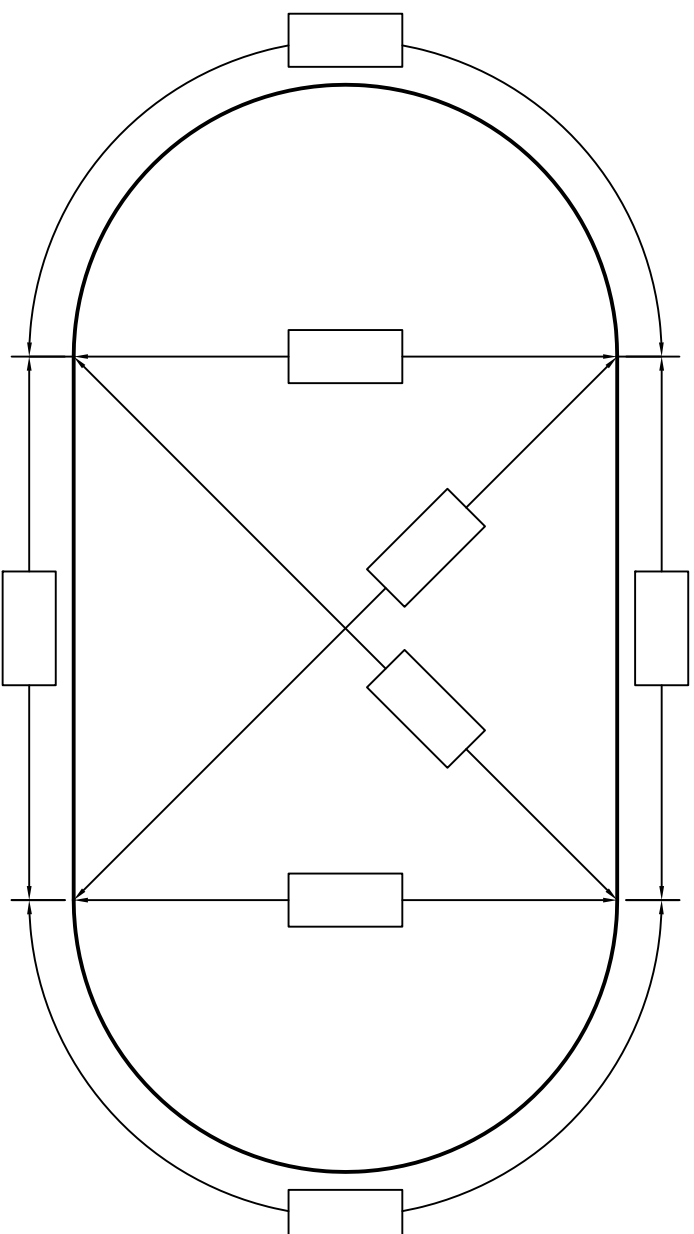

Informations Client

Client:	
Tag:	
Date de livraison:	
Transporteur:	
Pick-up:	

Informations Toile

Motif de mur:	
Motif de fond:	
Bead:	Standard <input type="checkbox"/> Overlap <input type="checkbox"/> _____ Pouces
Dimensions:	

Profondeur:	
Hauteur du mur:	
Périmètre:	

975, rue Armand-Bombardier
Terrebonne, Qc, J6Y 1S9

Tel: 514-321-9090
Fax: 450-965-6662
1-877-965-6662

courriel: info@aquafab.ca

Ovale

Pour les pentes non standard compléter la page pour les pentes spéciales