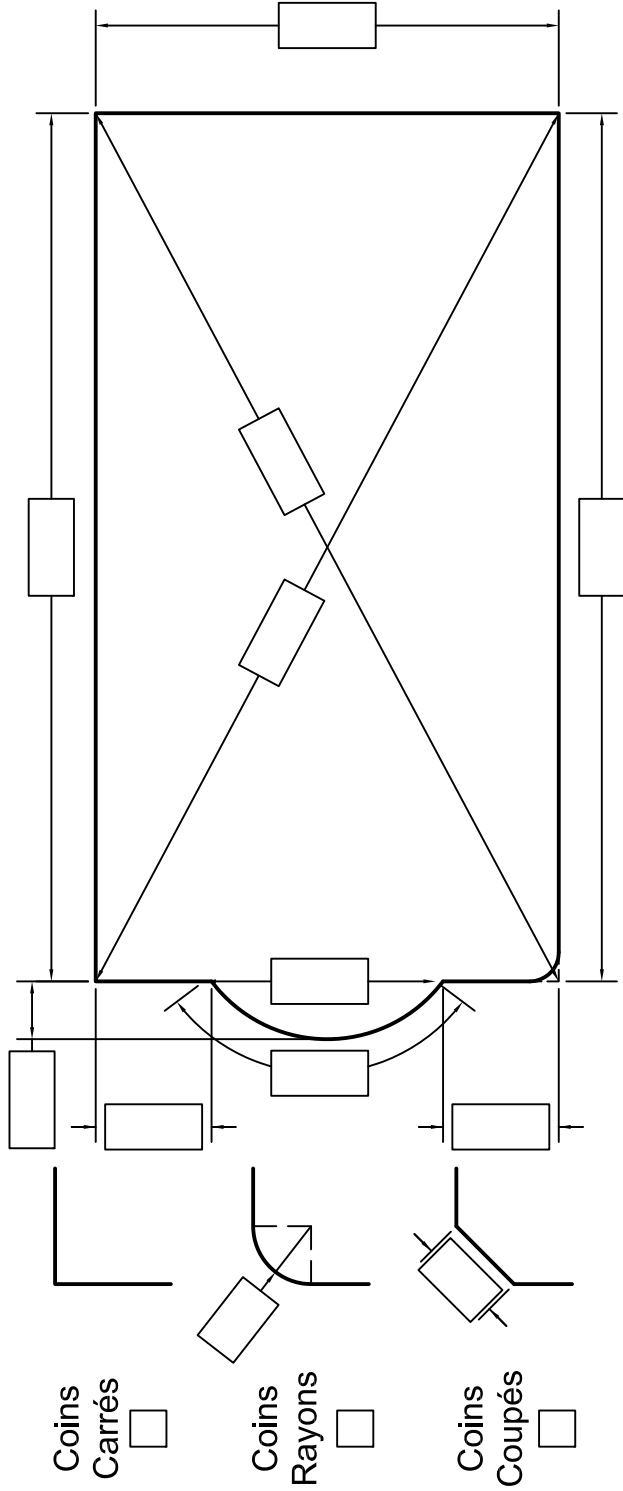

Informations Client

| | |
|--------------------|--|
| Client: | |
| Tag: | |
| Date de livraison: | |
| Transporteur: | |
| Pick-up: | |

Informations Toile

| | |
|----------------|--|
| Motif de mur: | |
| Motif de fond: | |
| Bead: | Standard <input type="checkbox"/> Overlap <input type="checkbox"/> |
| Dimensions: | _____ Pouces |

Profondeur:

Hauteur du mur:

Périmètre:

975, rue Armand-Bombardier
Terrebonne, Qc, J6Y 1S9

Tel: 514-321-9090
Fax: 450-965-6662
1-877-965-6662

courriel: info@aquafab.ca

Vénitienne
Coins moins de 12"

Note: À utiliser pour les coins à angle droit et les coins rayons ou les coins coupés à 45° inférieurs à 12".

Mesurer les diagonales aux coins imaginaires

Pour les pentes non standard compléter la page pour les pentes spéciales