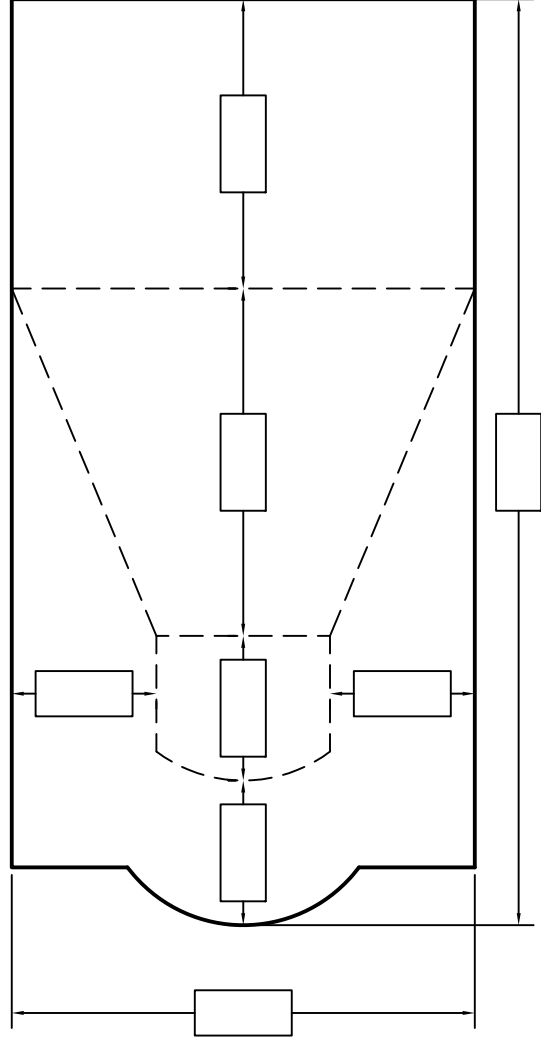

Profondeur:

Hauteur du mur:

Périmètre:

975, rue Armand-Bombardier
Terrebonne, Qc, J6Y 1S9

Tel: 514-321-9090
Fax: 450-965-6662
1-877-965-6662

courriel: info@aquafab.ca

Vénitienne
Coins moins de 12"

Note: À utiliser pour les coins à angle droit et les coins rayons ou les coins coupés à 45° inférieurs à 12".

Mesurer les diagonales aux coins imaginaires

Pour les pentes non standard compléter la page pour les pentes spéciales