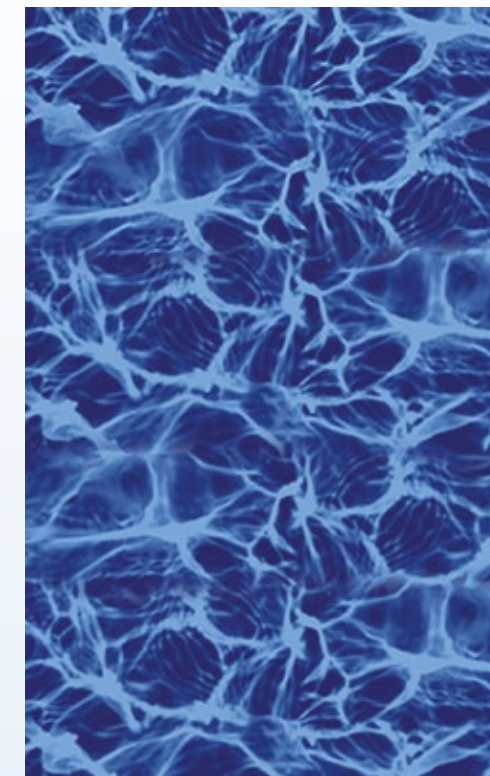

*Motif de la page couverture | Cover page pattern : Blue Diffusion

BLEU PROFOND - DARK BLUE

BLEU VIBRANT - VIBRANT BLUE

BLEU VIBRANT - VIBRANT BLUE

Les couleurs peuvent différer sur le vinyle, demandez un échantillon de toile chez votre détaillant. Dans le cas des motifs à carrelage, il se peut que les carreaux ne s'alignent pas. Une surcharge de prix s'applique sur les motifs AquaShimmer, renseignez-vous auprès de votre détaillant.