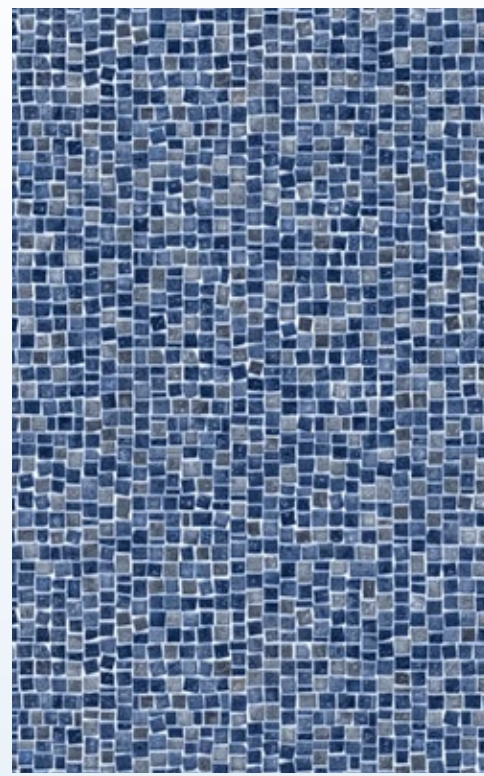

BLEU PÂLE - LIGHT BLUE

Milan | Lazuli

Milan | Lazuli

Silver Palace | White Diffusion

BLEU PÂLE - LIGHT BLUE

Silver Palace | White Diffusion

Wavy Tiles

Wavy Tiles