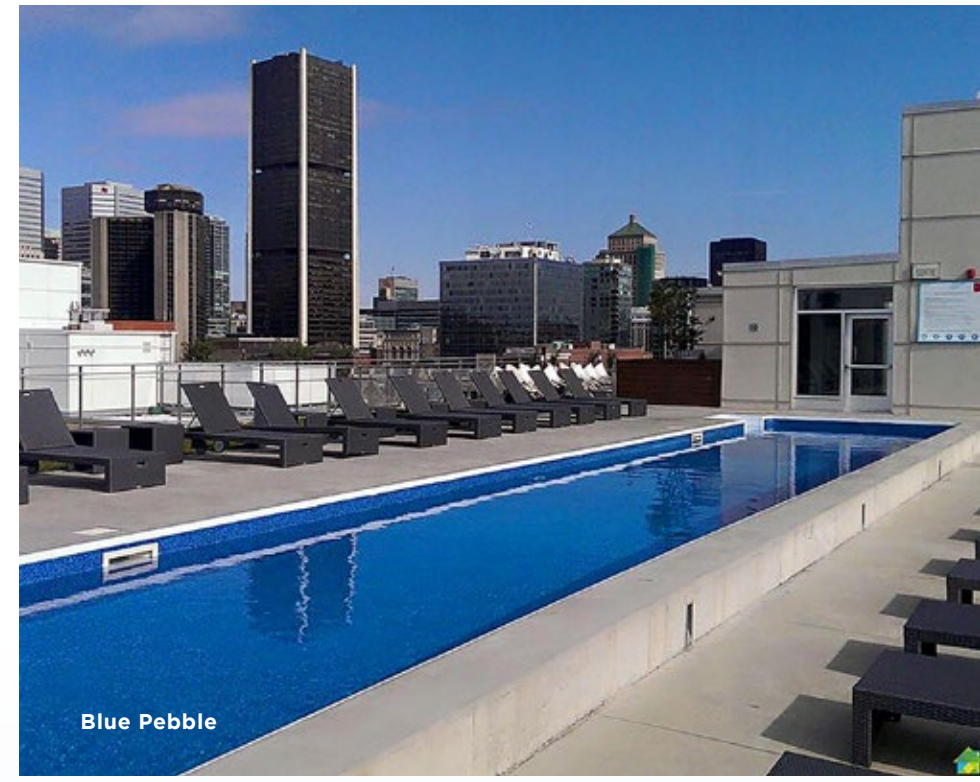

BLEU VIBRANT - VIBRANT BLUE