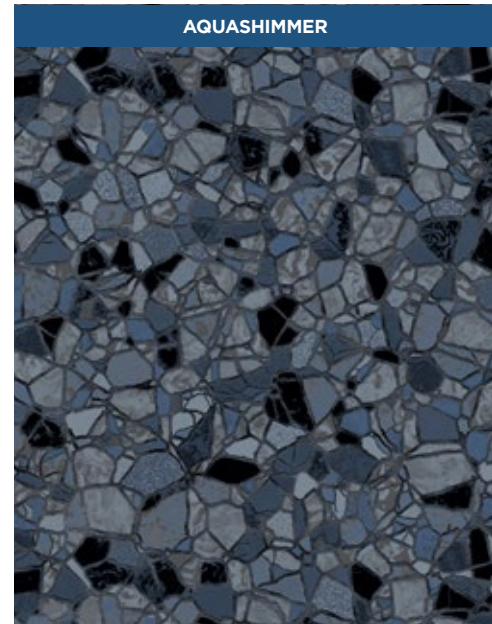

BLEU PROFOND - DARK BLUE