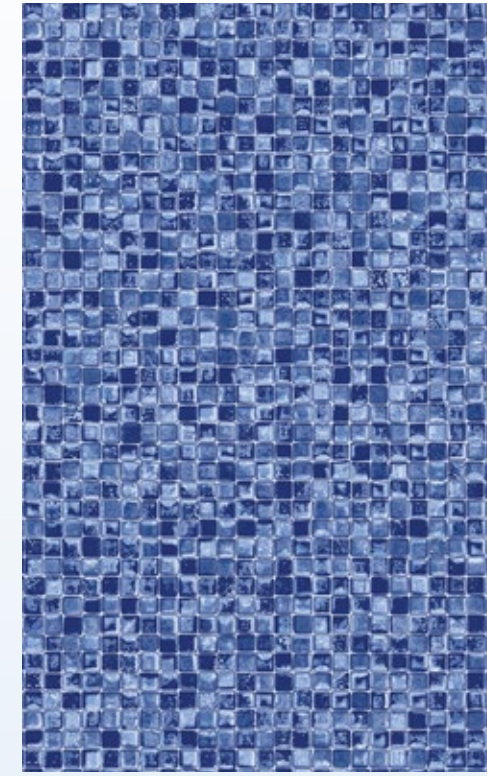

BLEU PÂLE - LIGHT BLUE

Iceland

Iceland

BLEU PÂLE - LIGHT BLUE

Ocean Night

Ocean Night

Opaline

Opaline