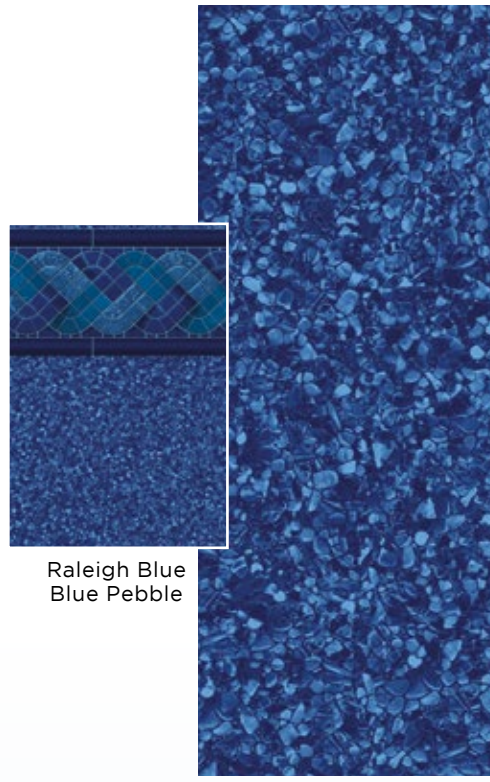

BLEU VIBRANT - VIBRANT BLUE