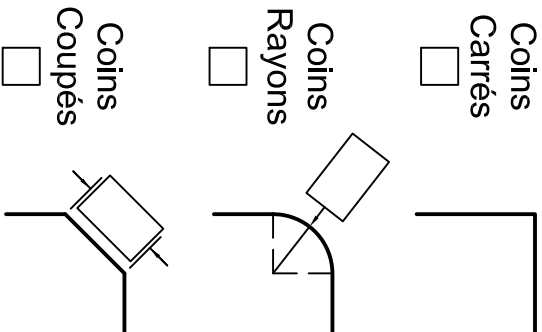

Informations Client

Client:	
Tag:	
Date de livraison:	
Transporteur:	
Pick-up:	

Informations Toile

Motif de mur:	
Motif de fond:	
Bead:	Standard <input type="checkbox"/> Overlap <input type="checkbox"/> _____ Pouces
Dimensions:	

Profondeur:	
Hauteur du mur:	
Périmètre:	

975, rue Armand-Bombardier
Terrebonne, Qc, J6Y 1S9

Tel: 514-321-9090
Fax: 450-965-6662
1-877-965-6662

courriel: info@aquafab.ca

Note: À utiliser pour des coins rayons de 12" ou plus.

Rio (3) Droite

Pour les pentes non standard compléter la page pour les pentes spéciales