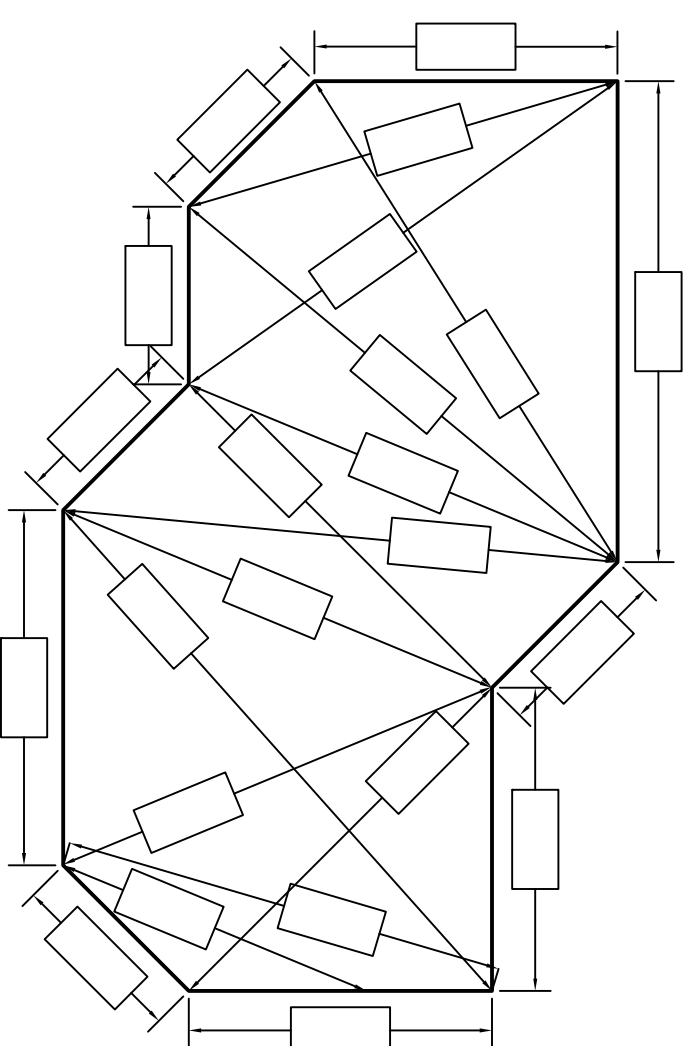

Informations Client

Client:	
Tag:	
Date de livraison:	
Transporteur:	
Pick-up:	

Informations Toile

Motif de mur:	
Motif de fond:	
Bead:	Standard <input type="checkbox"/> Overlap <input type="checkbox"/> _____ Pouces
Dimensions:	

Profondeur:	
Hauteur du mur:	
Périmètre:	

975, rue Armand-Bombardier
Terrebonne, Qc, J6Y 1S9

Tel: 514-321-9090
Fax: 450-965-6662
1-877-965-6662

courriel: info@aquafab.ca

Note: À utiliser pour des coins rayons de 12" ou plus.

Rio (3) Droite

Pour les pentes non standard compléter la page pour les pentes spéciales