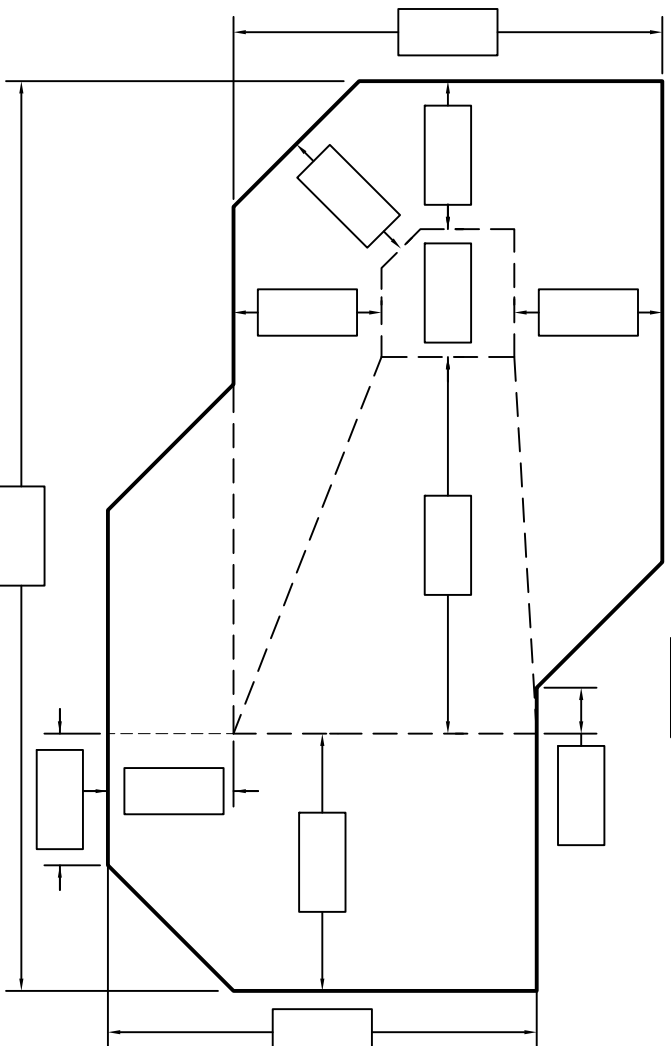

Informations Client

Client:	
Tag:	
Date de livraison:	
Transporteur:	
Pick-up:	

Informations Toile

Motif de mur:	
Motif de fond:	
Bead:	Standard <input type="checkbox"/> Overlap <input type="checkbox"/> _____ Pouces
Dimensions:	

Profondeur:	
Hauteur du mur:	
Périmètre:	

975, rue Armand-Bombardier
Terrebonne, Qc, J6Y 1S9

Tel: 514-321-9090
Fax: 450-965-6662
1-877-965-6662

courriel: info@aquafab.ca

Note: À utiliser pour des coins rayons de 12" ou plus.

Rio (3) Droite

Pour les pentes non standard compléter la page pour les pentes spéciales