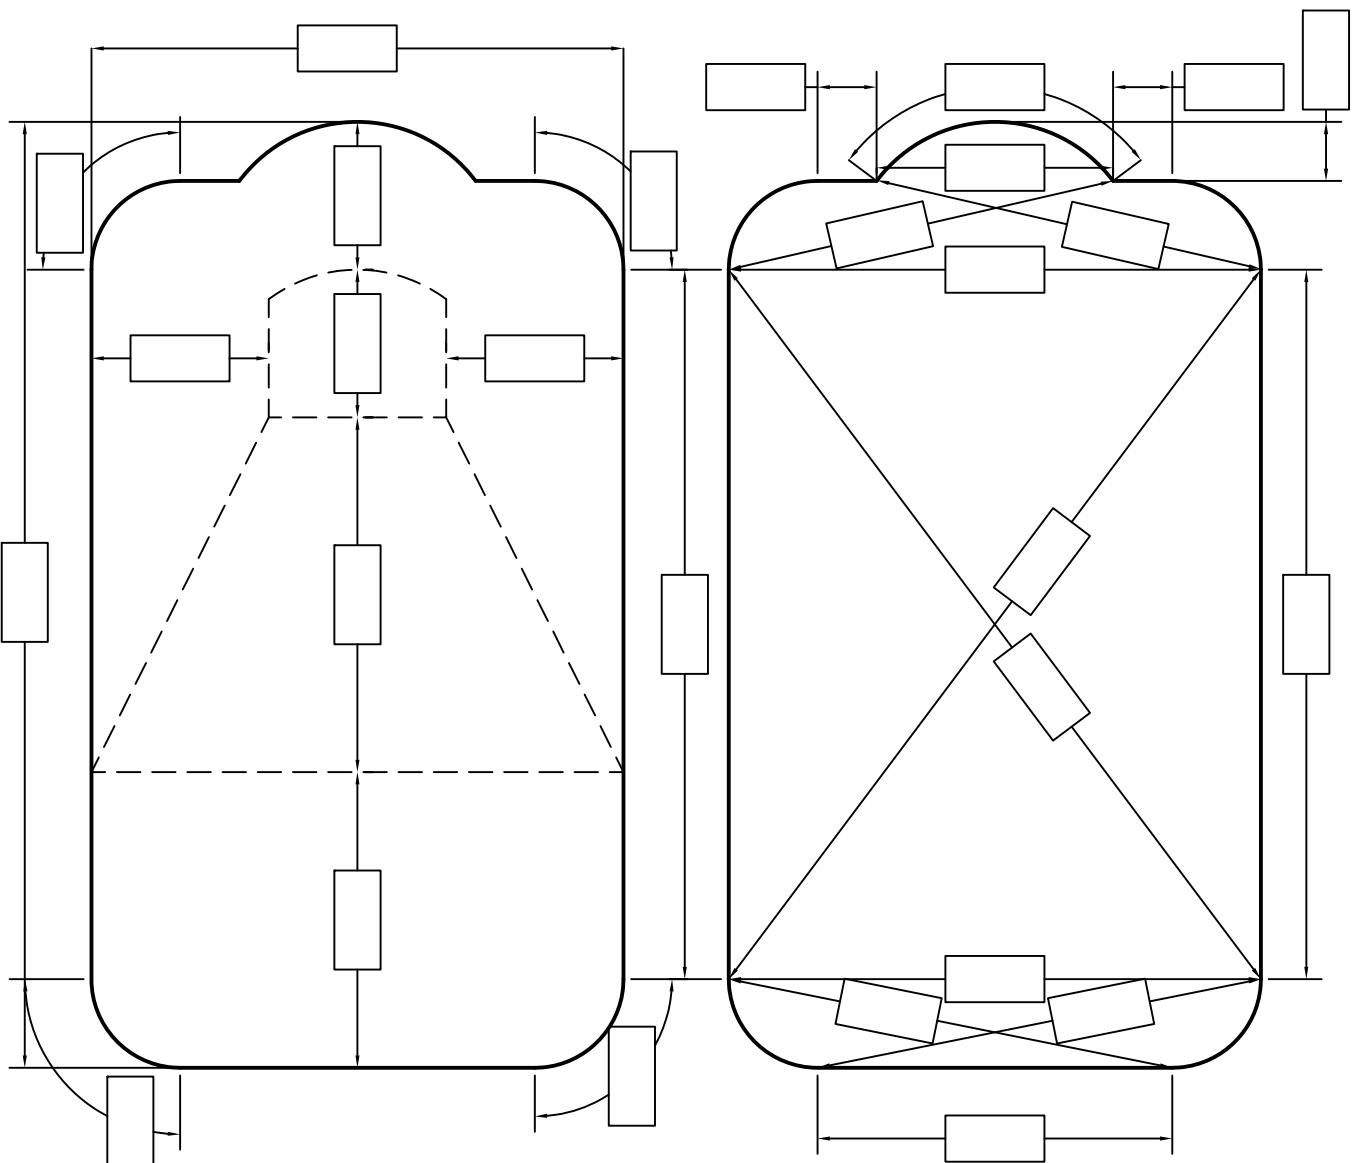

Informations Client

Client:	
Tag:	
Date de livraison:	
Transporteur:	
Pick-up:	

Informations Toile

Motif de mur:	
Motif de fond:	
Bead:	Standard <input type="checkbox"/> Overlap <input type="checkbox"/> _____ Pouces
Dimensions:	

Note: À utiliser pour des coins rayons de 12" ou plus.

- Hopper Arrondis
- Hopper Carré

Pour les pentes non standard compléter la page pour les pentes spéciales