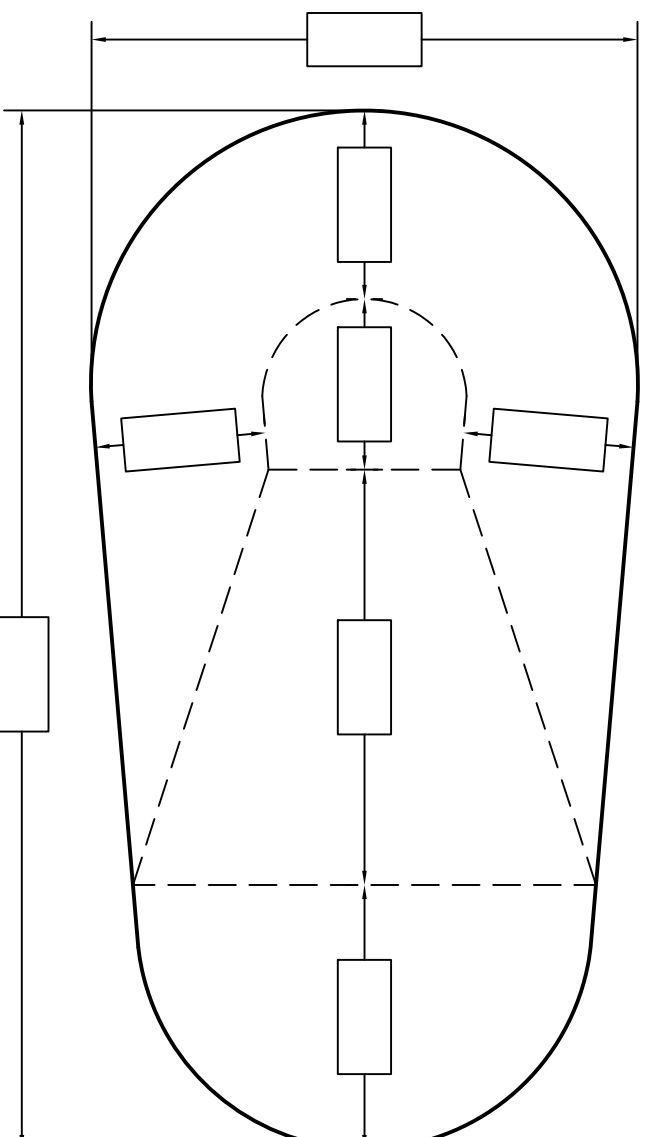

Informations Client

Client:	
Tag:	
Date de livraison:	
Transporteur:	
Pick-up:	

Informations Toile

Motif de mur:	
Motif de fond:	
Bead:	Standard <input type="checkbox"/> Overlap <input type="checkbox"/> _____ Pouces
Dimensions:	

Profondeur:	
Hauteur du mur:	
Périmètre:	

975, rue Armand-Bombardier
Terrebonne, Qc, J6Y 1S9

Tel: 514-321-9090
Fax: 450-965-6662
1-877-965-6662

courriel: info@aquafab.ca

Pour les pentes non standard compléter la page pour les pentes spéciales