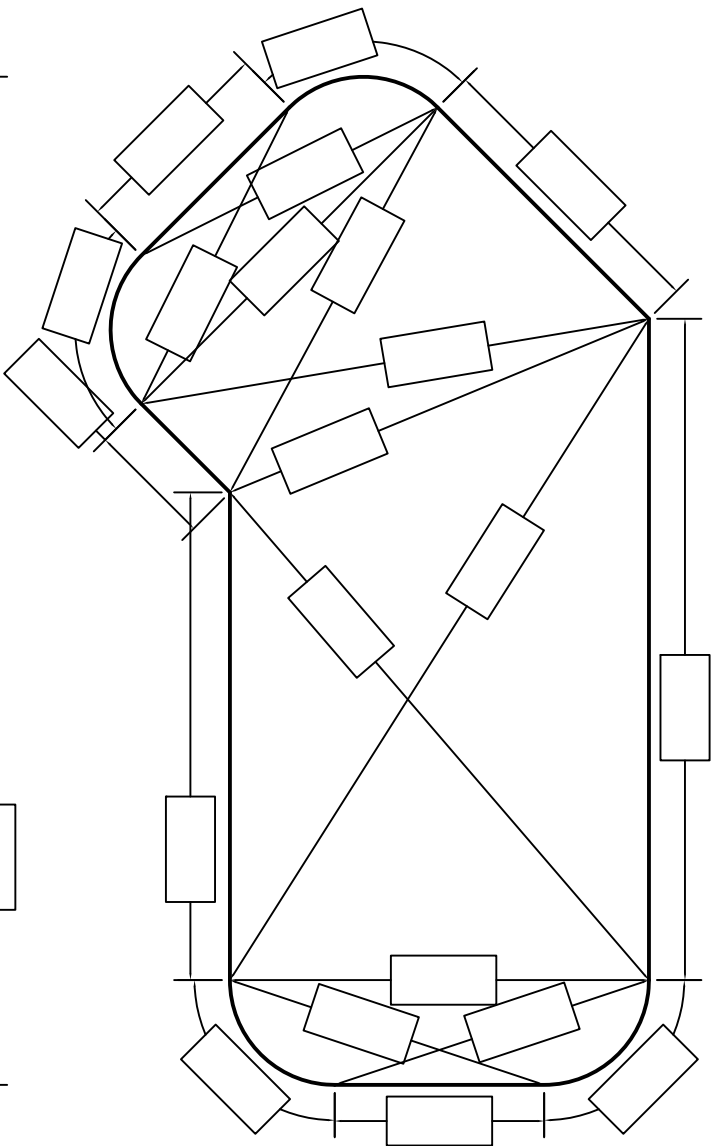

Informations Client

Client:
Tag:
Date de livraison:
Transporteur:
Pick-up:

Informations Toile

Motif de mur:
Motif de fond:
Bead: <input type="checkbox"/> Standard <input type="checkbox"/> Overlap _____ Pouces
Dimensions:

Profondeur:
Hauteur du mur:
Périmètre:

975, rue Armand-Bombardier
Terrebonne, Qc, J6Y 1S9

Tel: 514-321-9090
Fax: 450-965-6662
1-877-965-6662

courriel: info@aquafab.ca

Lazy-L (2)
Droite

Pour les pentes non standard compléter la page pour les pentes spéciales