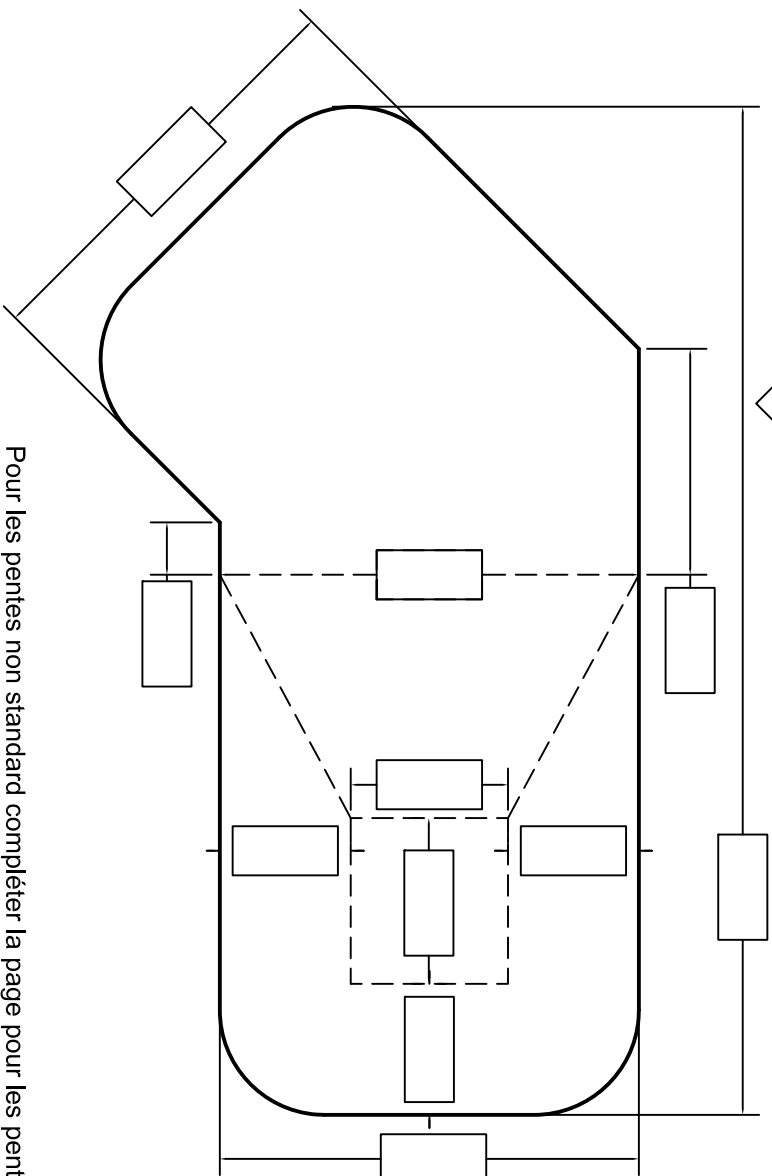

Informations Client

Client:
Tag:
Date de livraison:
Transporteur:
Pick-up:

Informations Toile

Motif de mur:
Motif de fond:
Bead: <input type="checkbox"/> Standard <input type="checkbox"/> Overlap _____ Pouces
Dimensions:

Profondeur:
Hauteur du mur:
Périmètre:

975, rue Armand-Bombardier
Terrebonne, Qc, J6Y 1S9

Tel: 514-321-9090
Fax: 450-965-6662
1-877-965-6662

courriel: info@aquafab.ca

Lazy-L (2)
Droite

Pour les pentes non standard compléter la page pour les pentes spéciales