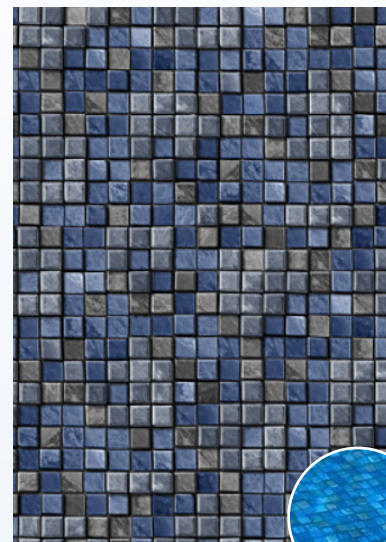

Les toiles de piscine hors terre AquaFab sont fabriquées à Terrebonne au Québec par une équipe dévouée à la satisfaction de la clientèle. AquaFab utilise du vinyle de première qualité afin de vous offrir un produit à la hauteur de vos attentes.

AquaFab above ground liners are made in Terrebonne, Québec by a team dedicated to customer satisfaction. AquaFab uses premium quality vinyl to ensure our product meets your expectations.

ACCROCHÉ - BEADED

À RABAT - OVERLAP

Cambridge

Kali

Rhythm

Lakota

Maïa

Nyx

Summerblue