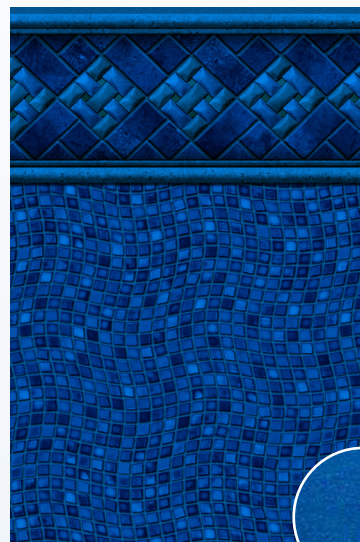

Les toiles de piscine hors terre AquaFab sont fabriquées à Terrebonne au Québec par une équipe dévouée à la satisfaction de la clientèle. AquaFab utilise du vinyle de première qualité afin de vous offrir un produit à la hauteur de vos attentes.

AquaFab above ground liners are made in Terrebonne, Québec by a team dedicated to customer satisfaction. AquaFab uses premium quality vinyl to ensure our product meets your expectations.

ACCROCHÉ - BEADED

À RABAT - OVERLAP

Kali

Les couleurs peuvent différer sur le vinyle. | Colors may vary on vinyl.

*Motif de la page couverture | Cover page pattern : Zephir