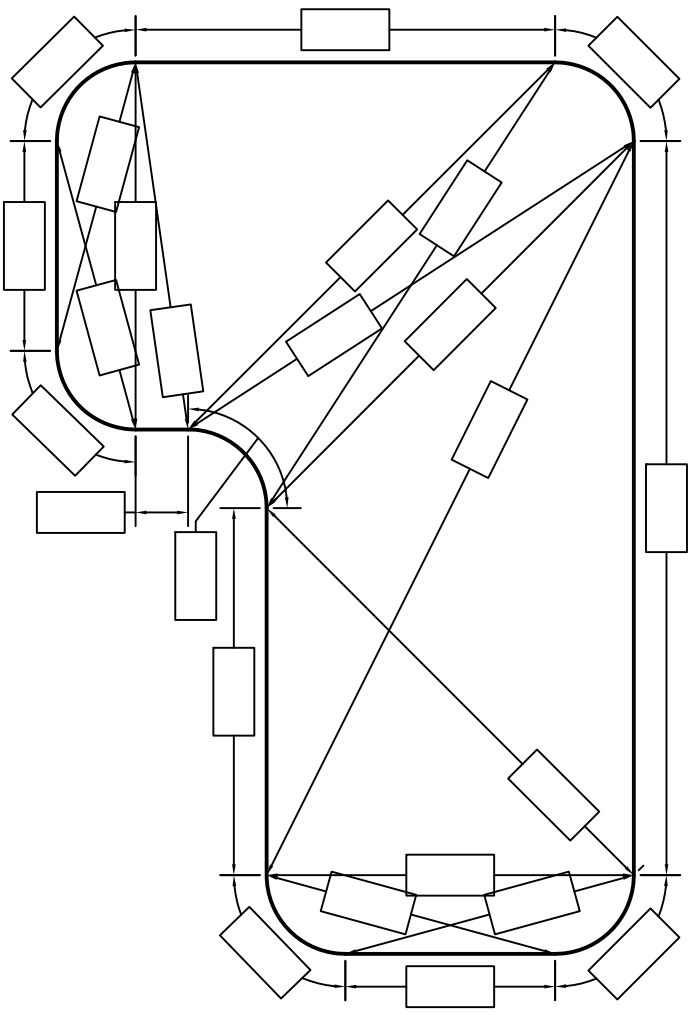

Informations Client

Client:	
Tag:	
Date de livraison:	
Transporteur:	
Pick-up:	

Informations Toile

Motif de mur:	
Motif de fond:	
Bead:	Standard <input type="checkbox"/> Overlap <input type="checkbox"/> _____ Pouces
Dimensions:	

Profondeur:	
Hauteur du mur:	
Périmètre:	

975, rue Armand-Bombardier
Terrebonne, Qc, J6Y 1S9

Tel: 514-321-9090
Fax: 450-965-6662
1-877-965-6662

courriel: info@aquafab.ca

Note: À utiliser pour des coins rayons de 12" ou plus.

FULL (3)
Droite

Pour les pentes non standard compléter la page pour les pentes spéciales