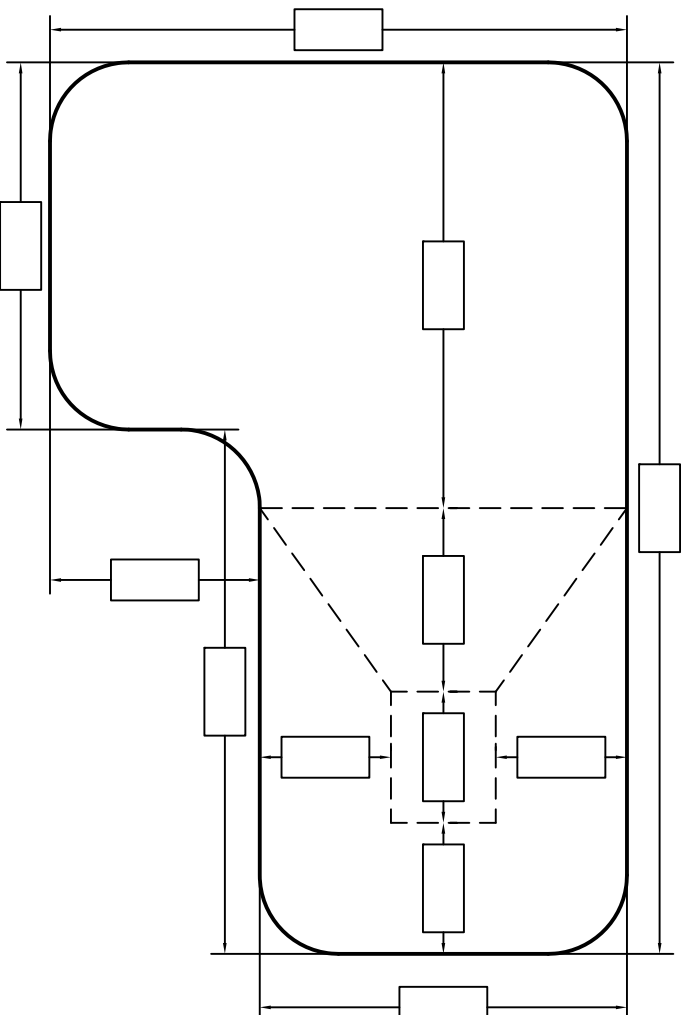

Informations Client

Client:	
Tag:	
Date de livraison:	
Transporteur:	
Pick-up:	

Informations Toile

Motif de mur:	
Motif de fond:	
Bead:	Standard <input type="checkbox"/> Overlap <input type="checkbox"/> _____ Pouces
Dimensions:	

Profondeur:	
Hauteur du mur:	
Périmètre:	

975, rue Armand-Bombardier
Terrebonne, Qc, J6Y 1S9

Tel: 514-321-9090
Fax: 450-965-6662
1-877-965-6662

courriel: info@aquafab.ca

Note: À utiliser pour des coins rayons de 12" ou plus.

FULL (3)
Droite

Pour les pentes non standard compléter la page pour les pentes spéciales