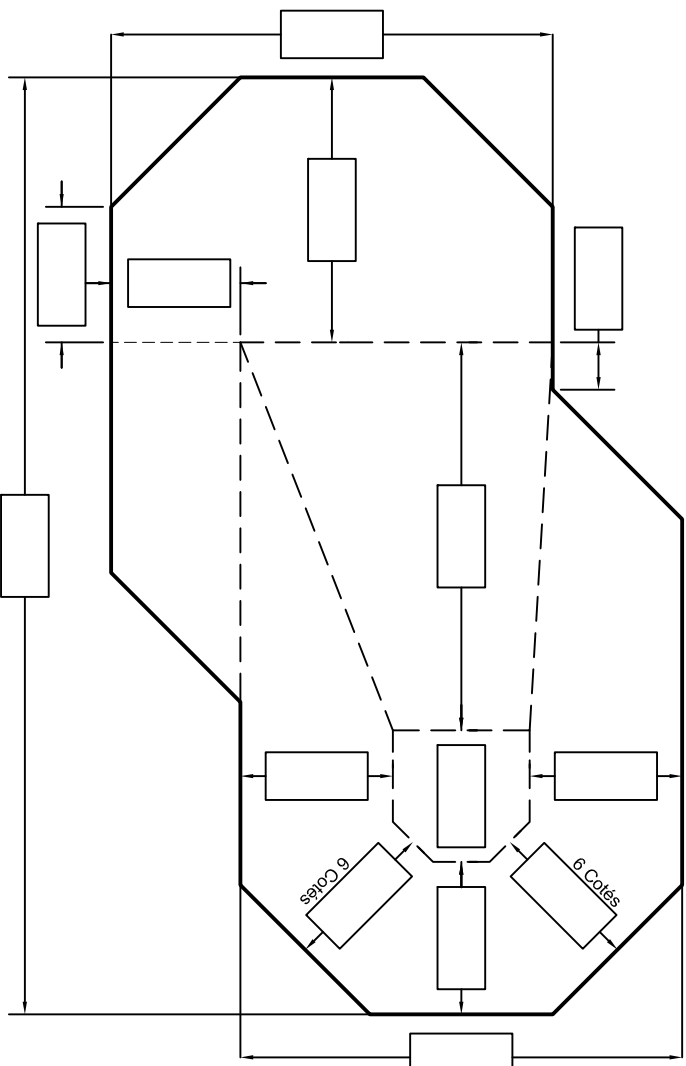

Informations Client

Client:	
Tag:	
Date de livraison:	
Transporteur:	
Pick-up:	

Informations Toile

Motif de mur:	
Motif de fond:	
Bead:	Standard <input type="checkbox"/> Overlap <input type="checkbox"/> _____ Pouces
Dimensions:	

Profondeur:	
Hauteur du mur:	
Périmètre:	

975, rue Armand-Bombardier
Terrebonne, Qc, J6Y 1S9
Tel: 514-321-9090
Fax: 450-965-6662
1-877-965-6662
courriel: info@aquafab.ca

Pour les pentes non standard compléter la page pour les pentes spéciales

Rio
Gauche