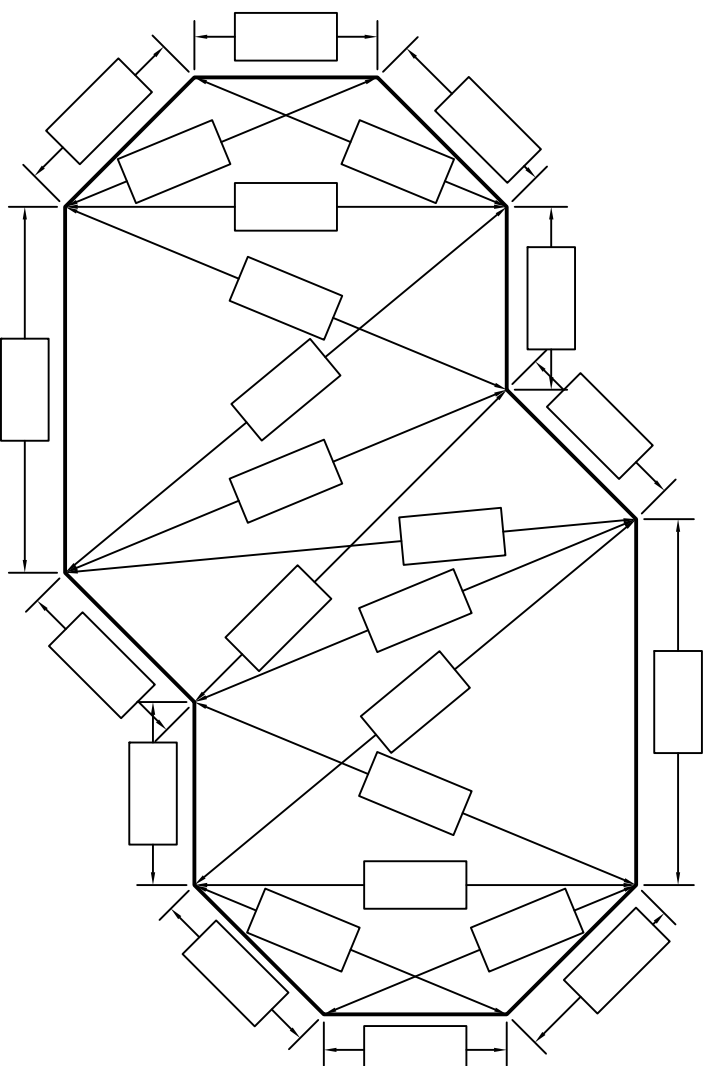

Informations Client

Client:	
Tag:	
Date de livraison:	
Transporteur:	
Pick-up:	

Informations Toile

Motif de mur:	
Motif de fond:	
Bead:	Standard <input type="checkbox"/> Overlap <input type="checkbox"/> _____ Pouces
Dimensions:	

Profondeur:	
Hauteur du mur:	
Périmètre:	

975, rue Armand-Bombardier
Terrebonne, Qc, J6Y 1S9
Tel: 514-321-9090
Fax: 450-965-6662
1-877-965-6662
courriel: info@aquafab.ca

Pour les pentes non standard compléter la page pour les pentes spéciales

Rio
Gauche