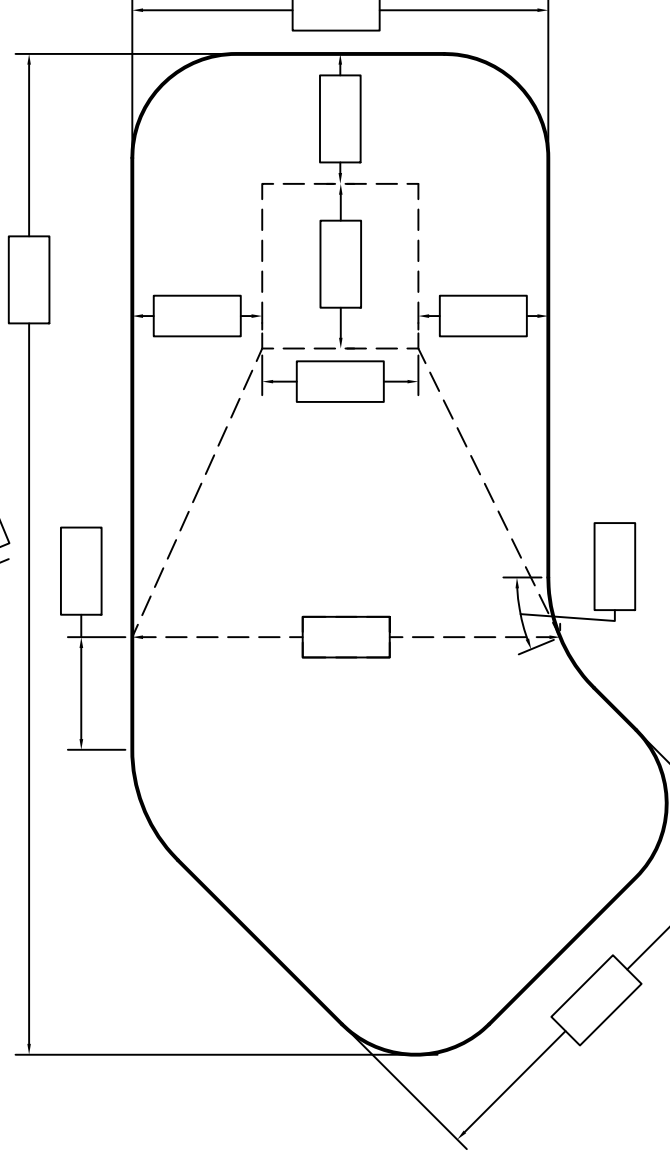

www.aquafab.ca

Informations Client

Client:	
Tag:	
Date de livraison:	
Transporteur:	
Pick-up:	

Informations Toile

Motif de mur:	
Motif de fond:	
Bead:	Standard <input type="checkbox"/> Overlap <input type="checkbox"/>
Dimensions:	_____ Pouces

<b>Profondeur:</b>	
<b>Hauteur du mur:</b>	
<b>Périmètre:</b>	

975, rue Armand-Bombardier  
Terrebonne, Qc, J6Y 1S9

Tel: 514-321-9090  
Fax: 450-965-6662  
1-877-965-6662

courriel: info@aquafab.ca

**Lazy-L CR (2)**  
**Droite**