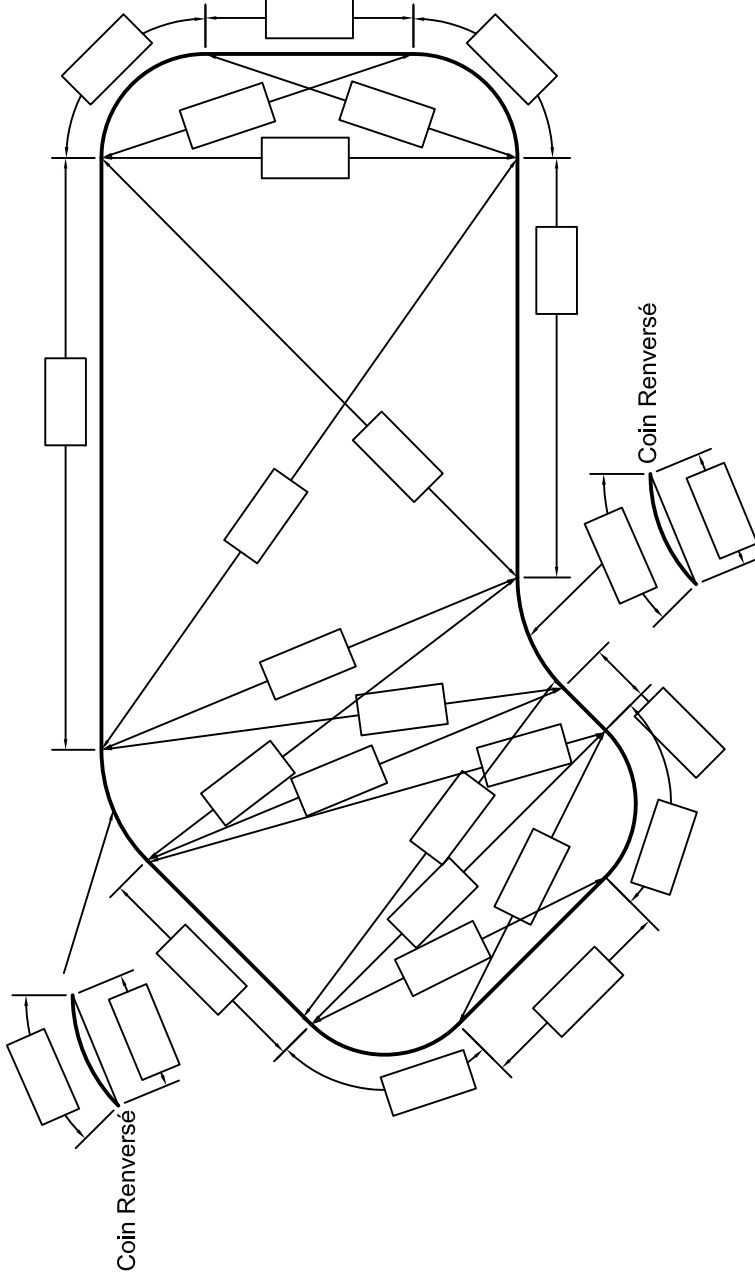

www.aquafab.ca

Informations Client

Client:	
Tag:	
Date de livraison:	
Transporteur:	
Pick-up:	

Informations Toile

Motif de mur:	
Motif de fond:	
Bead:	Standard <input type="checkbox"/> Overlap <input type="checkbox"/>
Dimensions:	_____ Pouces

<b>Profondeur:</b>	
<b>Hauteur du mur:</b>	
<b>Périmètre:</b>	

975, rue Armand-Bombardier  
Terrebonne, Qc, J6Y 1S9

Tel: 514-321-9090  
Fax: 450-965-6662  
1-877-965-6662

courriel: info@aquafab.ca

**Lazy-L CR (2)**  
**Droite**

Pour les pentes non standard compléter la page pour les pentes spéciales