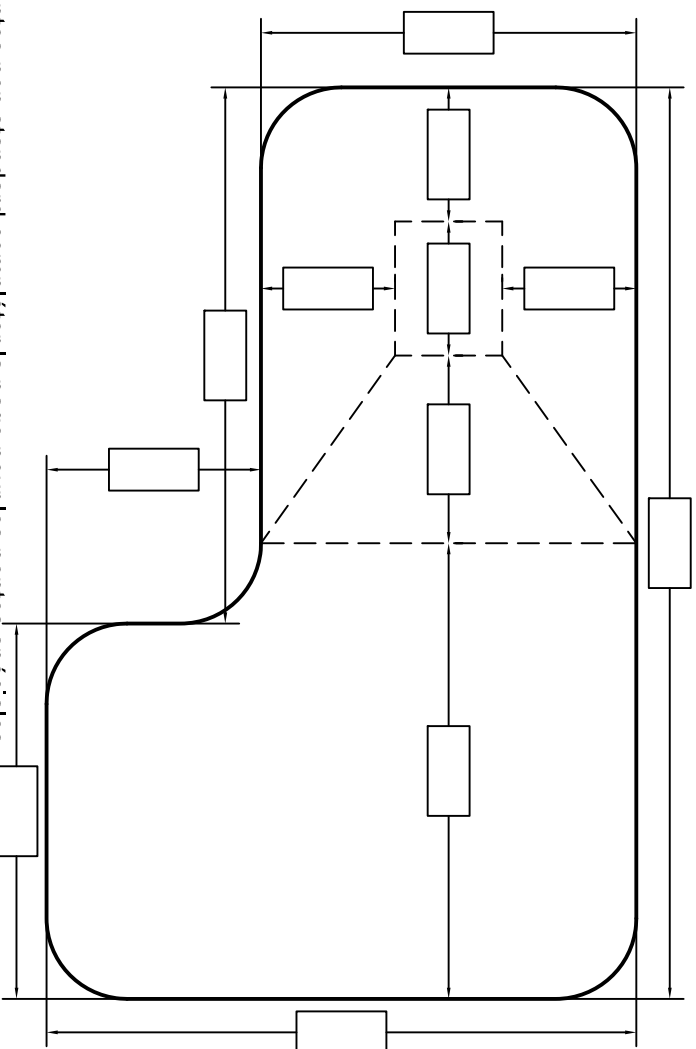

Informations Client

Client:
Tag:
Date de livraison:
Transporteur:
Pick-up:

Informations Toile

Moitif de mur:
Moitif de fond:
Bead: <input type="checkbox"/> Standard <input type="checkbox"/> Overlap _____ Pouces
Dimensions:

Profondeur:
Hauteur du mur:
Périmètre:

975, rue Armand-Bombardier
Terrebonne, Qc, J6Y 1S9

Tel: 514-321-9090
Fax: 450-965-6662
1-877-965-6662

courriel: info@aquafab.ca

Note: À utiliser pour des coins rayons de 12" ou plus.

FULL (3)
Gauche

Pour les pentes non standard compléter la page pour les pentes spéciales