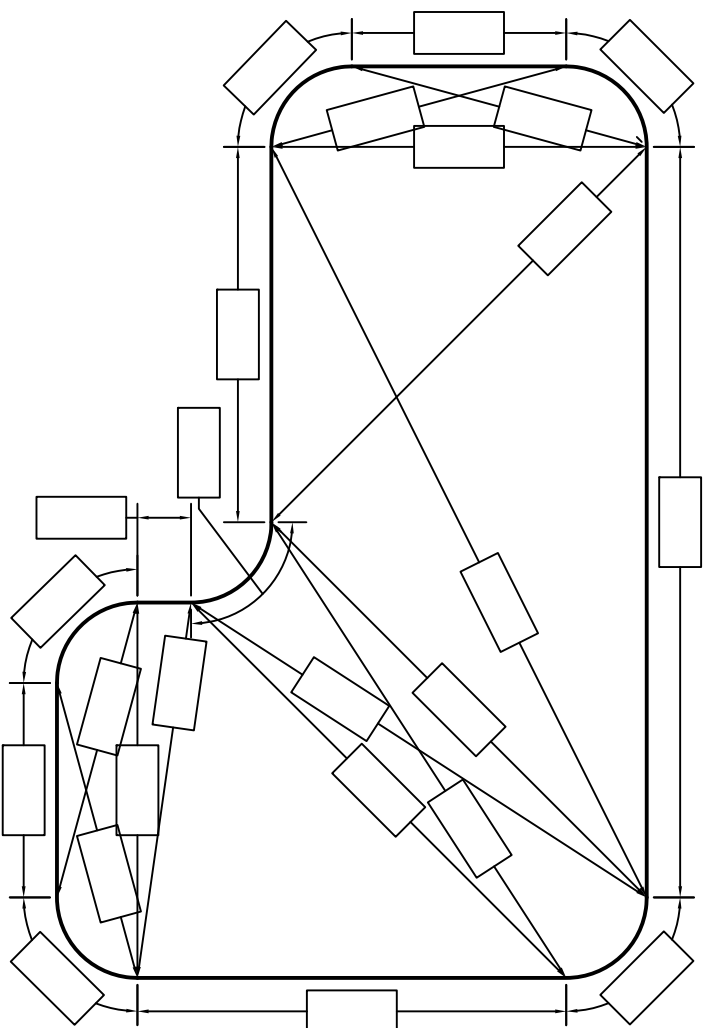

Informations Client

Client:
Tag:
Date de livraison:
Transporteur:
Pick-up:

Informations Toile

Moitif de mur:
Moitif de fond:
Bead: <input type="checkbox"/> Standard <input type="checkbox"/> Overlap _____ Pouces
Dimensions:

Profondeur:
Hauteur du mur:
Périmètre:

975, rue Armand-Bombardier
Terrebonne, Qc, J6Y 1S9

Tel: 514-321-9090
Fax: 450-965-6662
1-877-965-6662

courriel: info@aquafab.ca

Note: À utiliser pour des coins rayons de 12" ou plus.

FULL (3)
Gauche

Pour les pentes non standard compléter la page pour les pentes spéciales