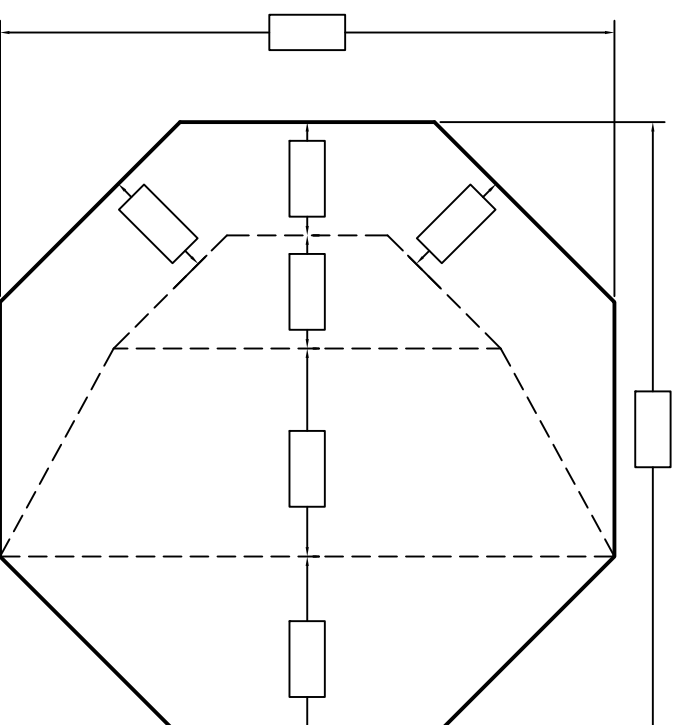

Informations Client

Client:	
Tag:	
Date de livraison:	
Transporteur:	
Pick-up:	

Informations Toile

Motif de mur:	
Motif de fond:	
Bead:	Standard <input type="checkbox"/> Overlap <input type="checkbox"/> _____ Pouces
Dimensions:	

Profondeur:	
Hauteur du mur:	
Périmètre:	

975, rue Armand-Bombardier
Terrebonne, Qc, J6Y 1S9

Tel: 514-321-9090
Fax: 450-965-6662
1-877-965-6662

courriel: info@aquafab.ca

Octogone

Pour les pentes non standard compléter la page pour les pentes spéciales