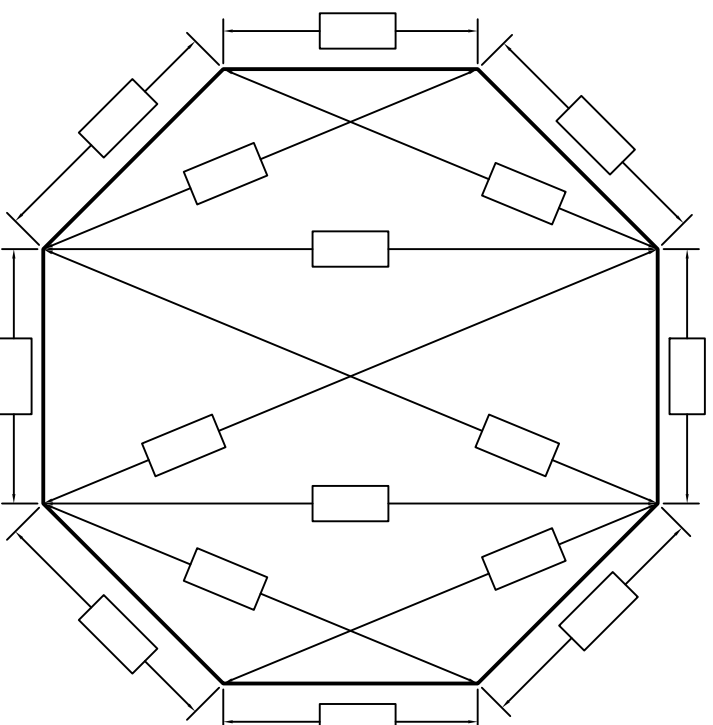

Informations Client

Client:	
Tag:	
Date de livraison:	
Transporteur:	
Pick-up:	

Informations Toile

Motif de mur:	
Motif de fond:	
Bead:	Standard <input type="checkbox"/> Overlap <input type="checkbox"/> _____ Pouces
Dimensions:	

Profondeur:	
Hauteur du mur:	
Périmètre:	

975, rue Armand-Bombardier
Terrebonne, Qc, J6Y 1S9

Tel: 514-321-9090
Fax: 450-965-6662
1-877-965-6662

courriel: info@aquafab.ca

Octogone

Pour les pentes non standard compléter la page pour les pentes spéciales