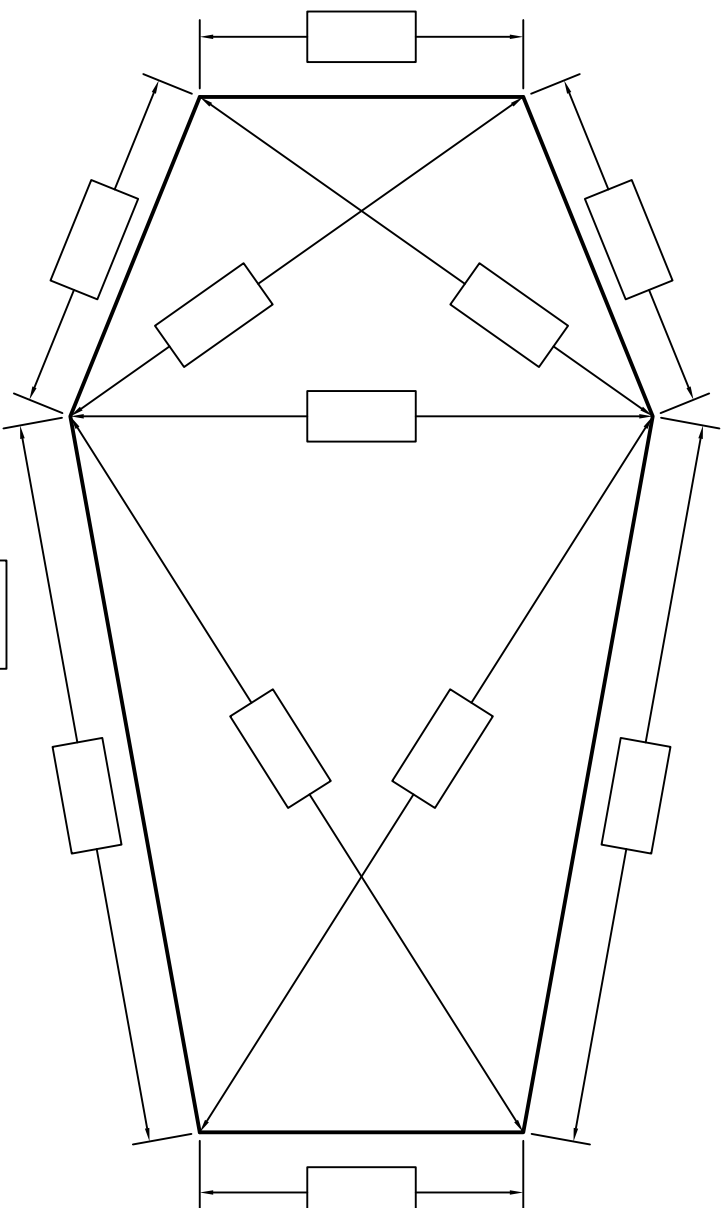

Informations Client

Client:	
Tag:	
Date de livraison:	
Transporteur:	
Pick-up:	

Informations Toile

Motif de mur:	
Motif de fond:	
Bead:	Standard <input type="checkbox"/> Overlap <input type="checkbox"/> _____ Pouces
Dimensions:	

Profondeur:	
Hauteur du mur:	
Périmètre:	

975, rue Armand-Bombardier
Terrebonne, Qc, J6Y 1S9

Tel: 514-321-9090
Fax: 450-965-6662
1-877-965-6662

courriel: info@aquafab.ca

Kite

Hopper
6 Cotés

Hopper
4 Cotés

Pour les pentes non standard compléter la page pour les pentes spéciales