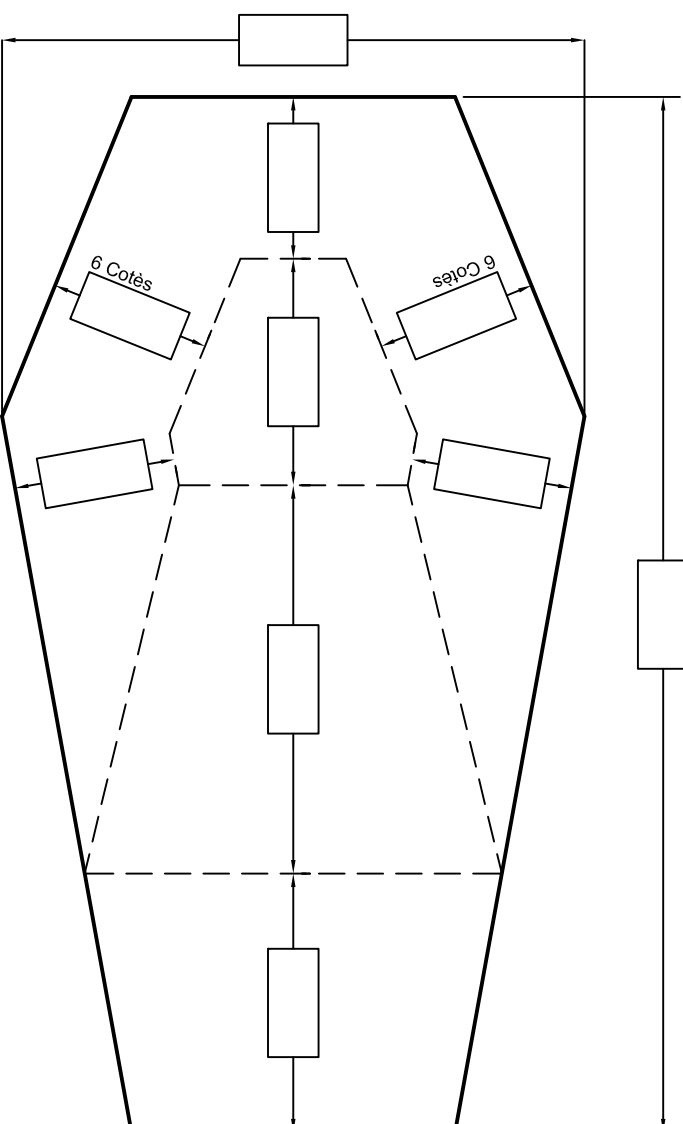

Informations Client

Client:	
Tag:	
Date de livraison:	
Transporteur:	
Pick-up:	

Informations Toile

Motif de mur:	
Motif de fond:	
Bead:	Standard <input type="checkbox"/> Overlap <input type="checkbox"/> _____ Pouces
Dimensions:	

Profondeur:	
Hauteur du mur:	
Périmètre:	

975, rue Armand-Bombardier
Terrebonne, Qc, J6Y 1S9

Tel: 514-321-9090
Fax: 450-965-6662
1-877-965-6662

courriel: info@aquafab.ca

Kite

Hopper
6 Cotés

Hopper
4 Cotés

Pour les pentes non standard compléter la page pour les pentes spéciales