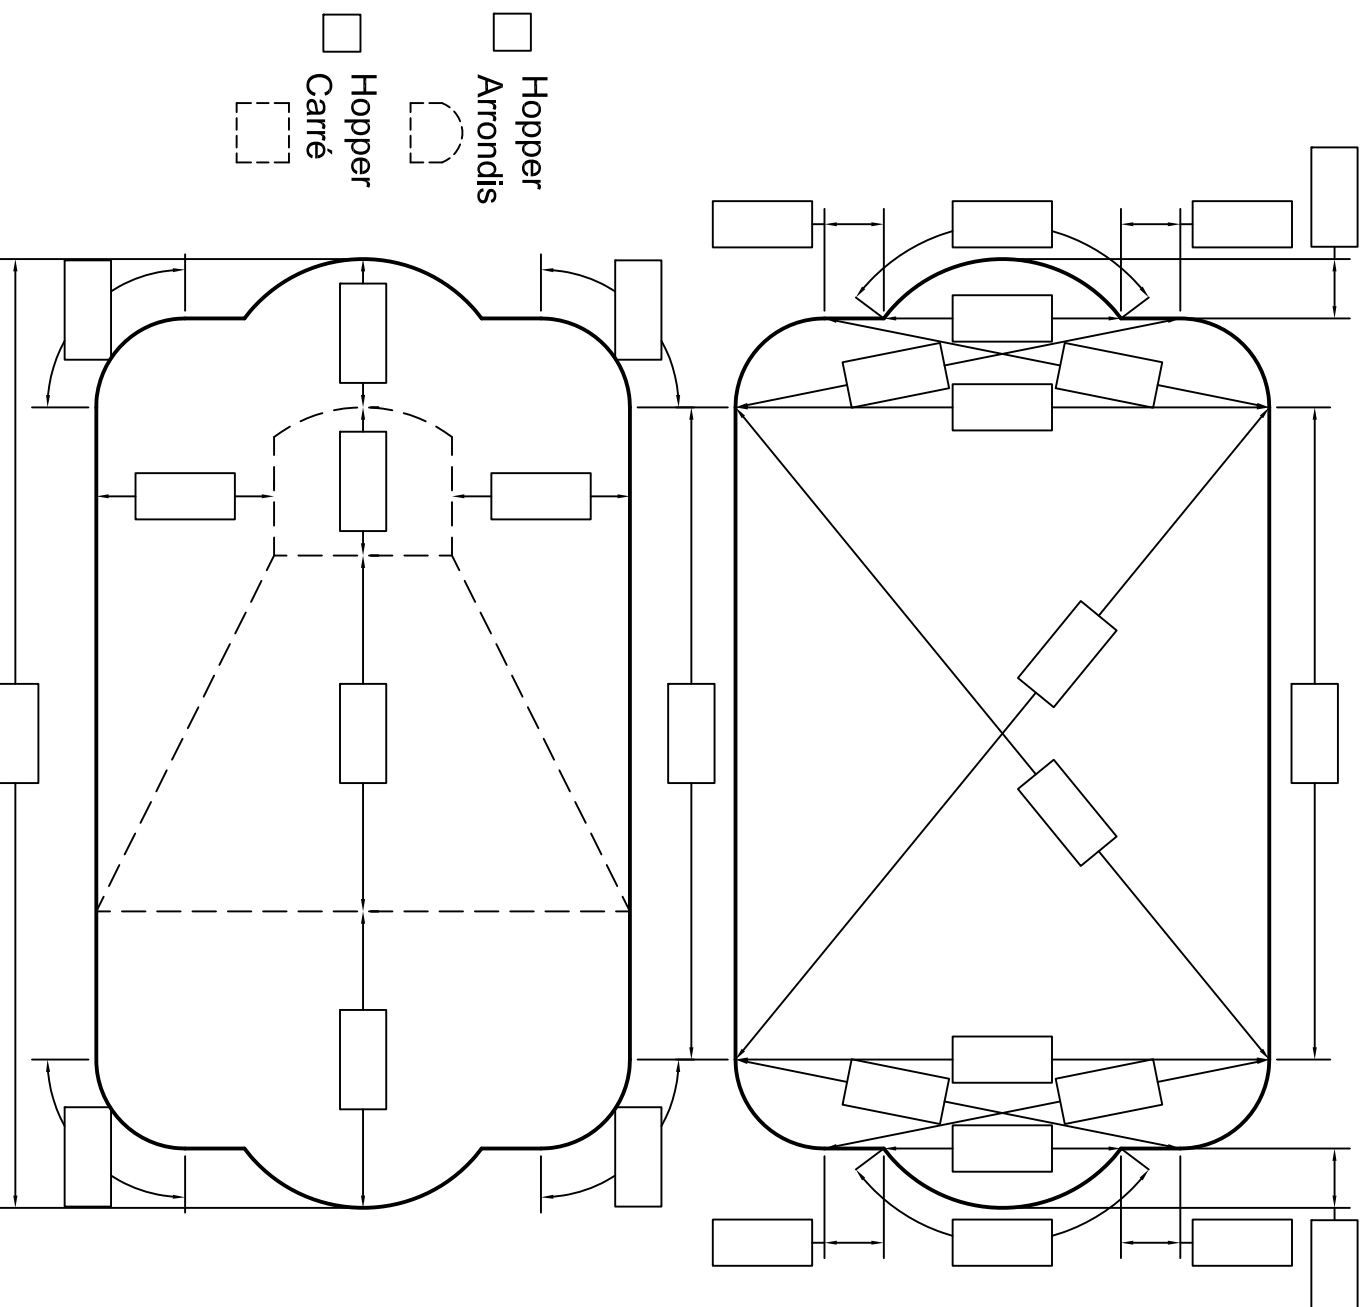

Informations Client

Client:	
Tag:	
Date de livraison:	
Transporteur:	
Pick-up:	

Informations Toile

Motif de mur:	
Motif de fond:	
Bead:	Standard <input type="checkbox"/> Overlap <input type="checkbox"/> _____ Pouces
Dimensions:	

Profondeur:	
Hauteur du mur:	
Périmètre:	

975, rue Armand-Bombardier
Terrebonne, Qc, J6Y 1S9

Tel: 514-321-9090
Fax: 450-965-6662
1-877-965-6662

courriel: info@aquafab.ca

Romaine CR

Coins 12" ou plus

Note: À utiliser pour des coins rayons de 12" ou plus.