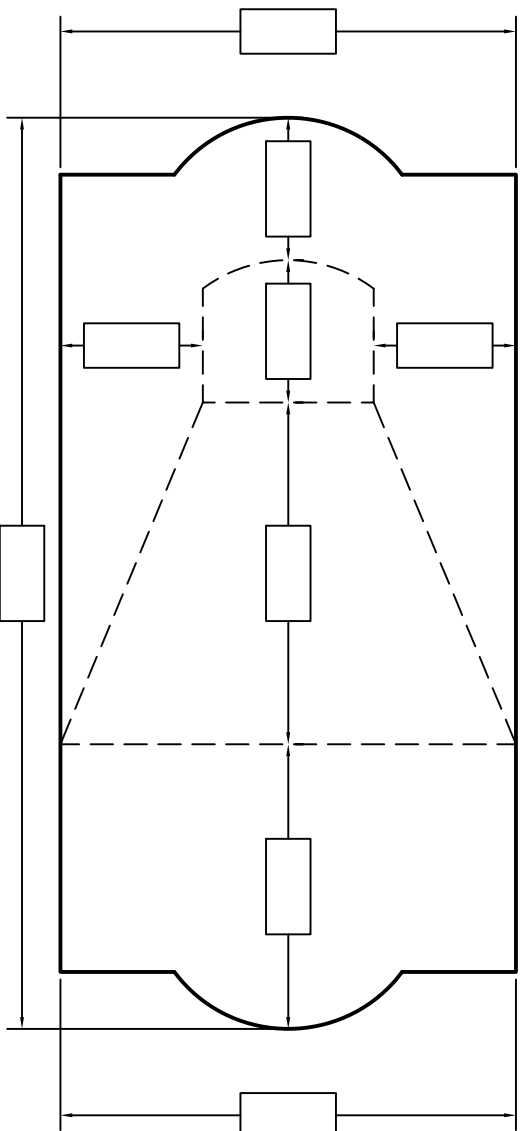

Informations Client

Client:	
Tag:	
Date de livraison:	
Transporteur:	
Pick-up:	

Informations Toile

Moitié de mur:	
Moitié de fond:	
Bead:	Standard <input type="checkbox"/> Overlap <input type="checkbox"/> _____ Pouces
Dimensions:	

Profondeur:	
Hauteur du mur:	
Périmètre:	

975, rue Armand-Bombardier
Terrebonne, Qc, J6Y 1S9
Tel: 514-321-9090
Fax: 450-965-6662
1-877-965-6662
courriel: info@aquafab.ca

Note: À utiliser pour les coins à angle droit et les coins rayons ou les coins coupées à 45° inférieurs à 12".

Romaine

Coins moins de 12"

Pour les pentes non standard compléter la page pour les pentes spéciales