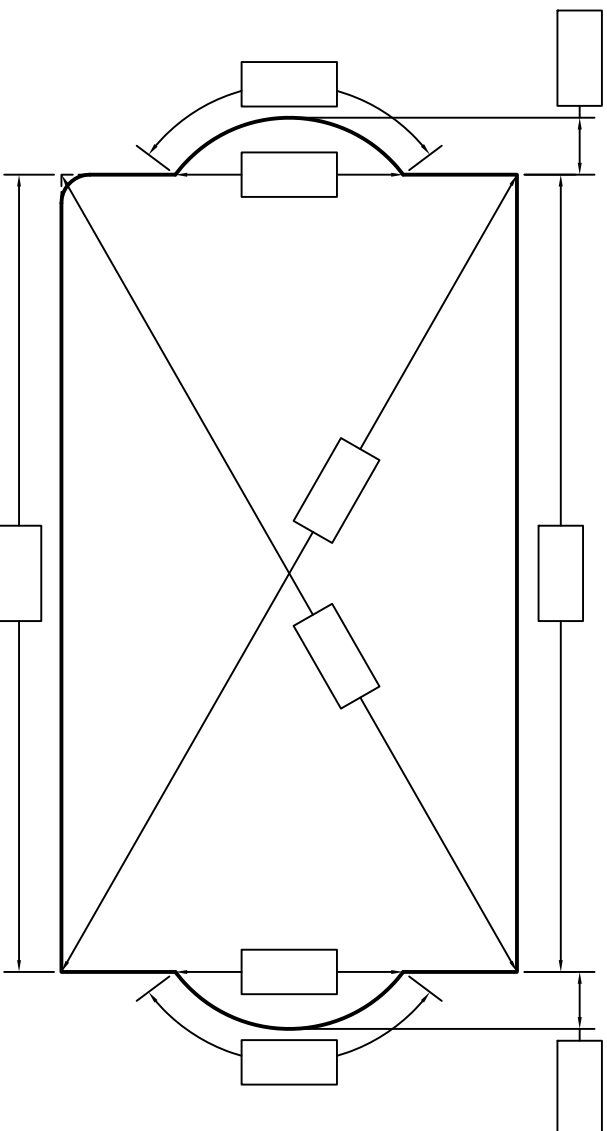

Informations Client

Client:	
Tag:	
Date de livraison:	
Transporteur:	
Pick-up:	

Informations Toile

Moitié de mur:	
Moitié de fond:	
Bead:	Standard <input type="checkbox"/> Overlap <input type="checkbox"/> _____ Pouces
Dimensions:	

Profondeur:	
Hauteur du mur:	
Périmètre:	

975, rue Armand-Bombardier
Terrebonne, Qc, J6Y 1S9
Tel: 514-321-9090
Fax: 450-965-6662
1-877-965-6662
courriel: info@aquafab.ca

Note: À utiliser pour les coins à angle droit et les coins rayons ou les coins coupées à 45° inférieurs à 12".

Romaine

Coins moins de 12"

Pour les pentes non standard compléter la page pour les pentes spéciales