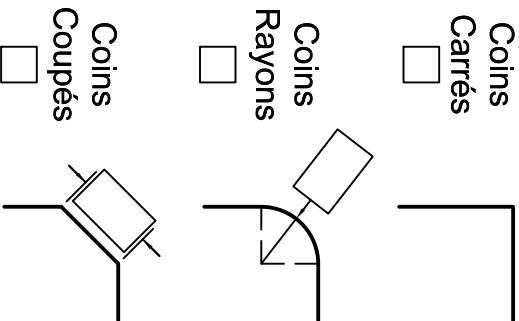

Informations Client

Client:	
Tag:	
Date de livraison:	
Transporteur:	
Pick-up:	

Informations Toile

Moitié de mur:	
Moitié de fond:	
Bead:	Standard <input type="checkbox"/> Overlap <input type="checkbox"/> _____ Pouces
Dimensions:	

Profondeur:	
Hauteur du mur:	
Périmètre:	

975, rue Armand-Bombardier
Terrebonne, Qc, J6Y 1S9
Tel: 514-321-9090
Fax: 450-965-6662
1-877-965-6662
courriel: info@aquafab.ca

Note: À utiliser pour les coins à angle droit et les coins rayons ou les coins coupées à 45° inférieurs à 12".

Romaine

Coins moins de 12"

Pour les pentes non standard compléter la page pour les pentes spéciales