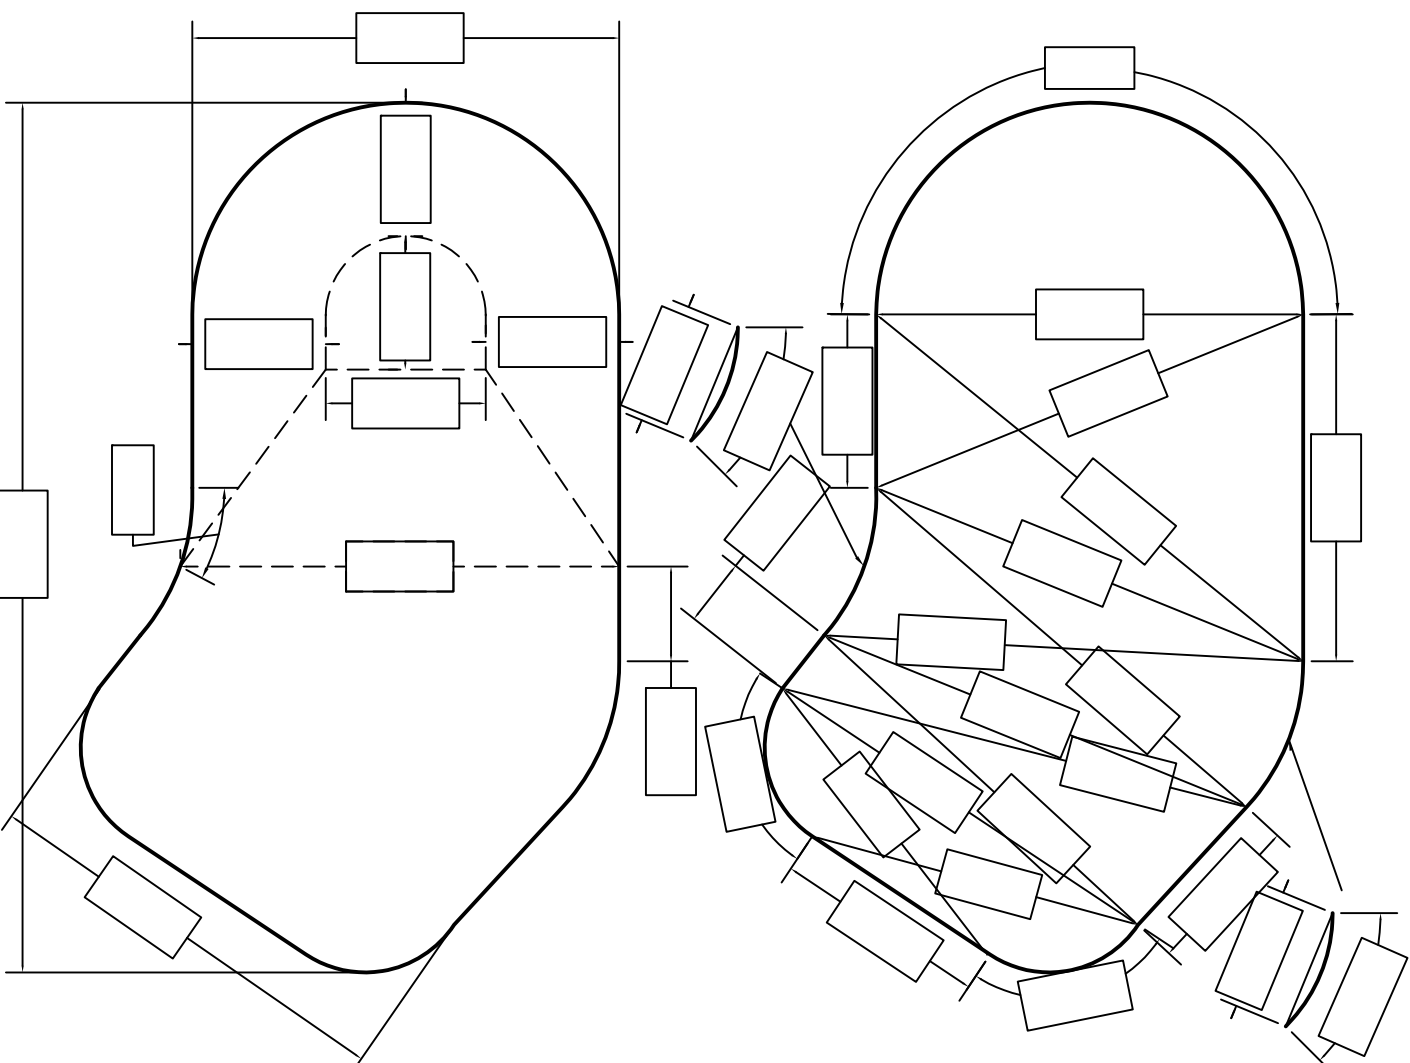

Informations Client

Client:	
Tag:	
Date de livraison:	
Transporteur:	
Pick-up:	

Informations Toile

Moitif de mur:	
Moitif de fond:	
Bead:	Standard <input type="checkbox"/> Overlap <input type="checkbox"/> _____ Pouces
Dimensions:	

Profondeur:	
Hauteur du mur:	
Périmètre:	

975, rue Armand-Bombardier
Terrebonne, Qc, J6Y 1S9

Tel: 514-321-9090
Fax: 450-965-6662
1-877-965-6662

courriel: info@aquafab.ca

Lazy-L Ovale

Gauche

Pour les pentes non standard compléter la page pour les pentes spéciales