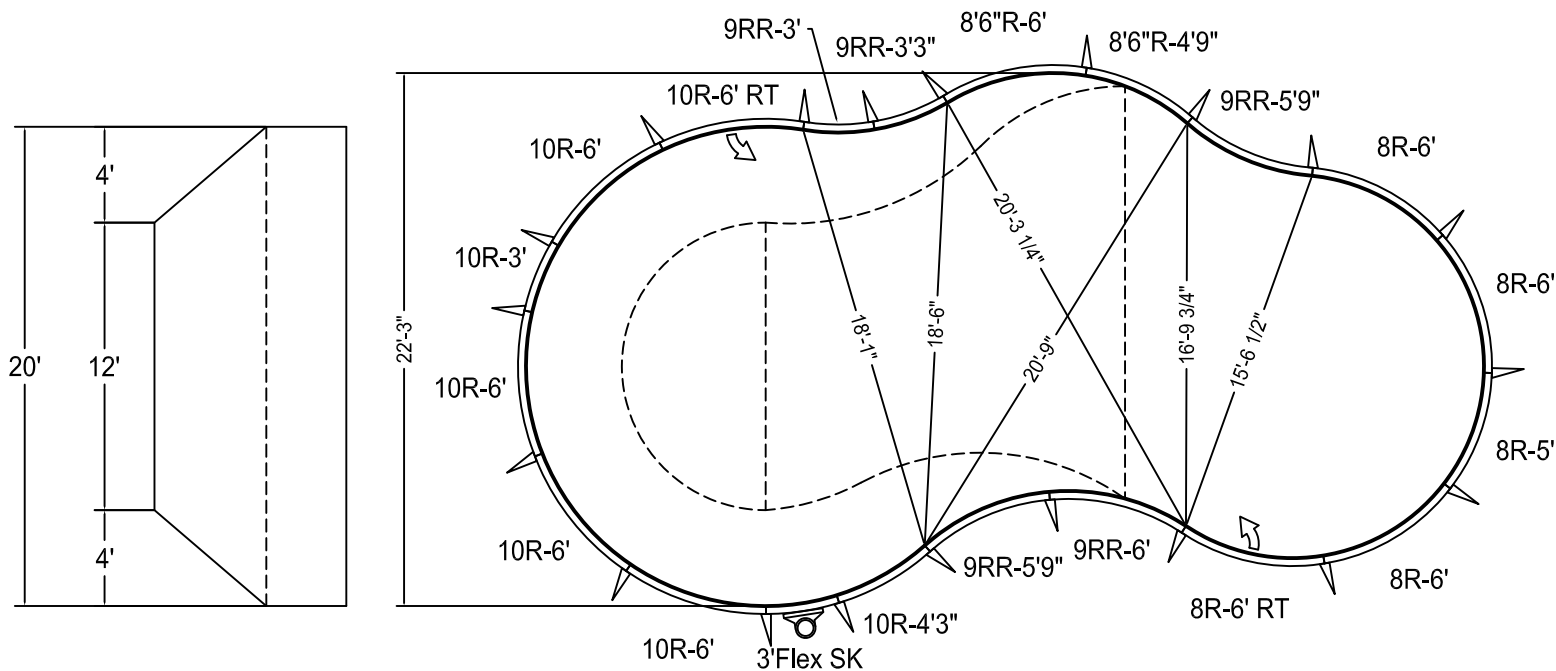

Tahiti 20 x 40 Gauche

BNQ 9461-100/2009

NON CONFORME
pour plongeur